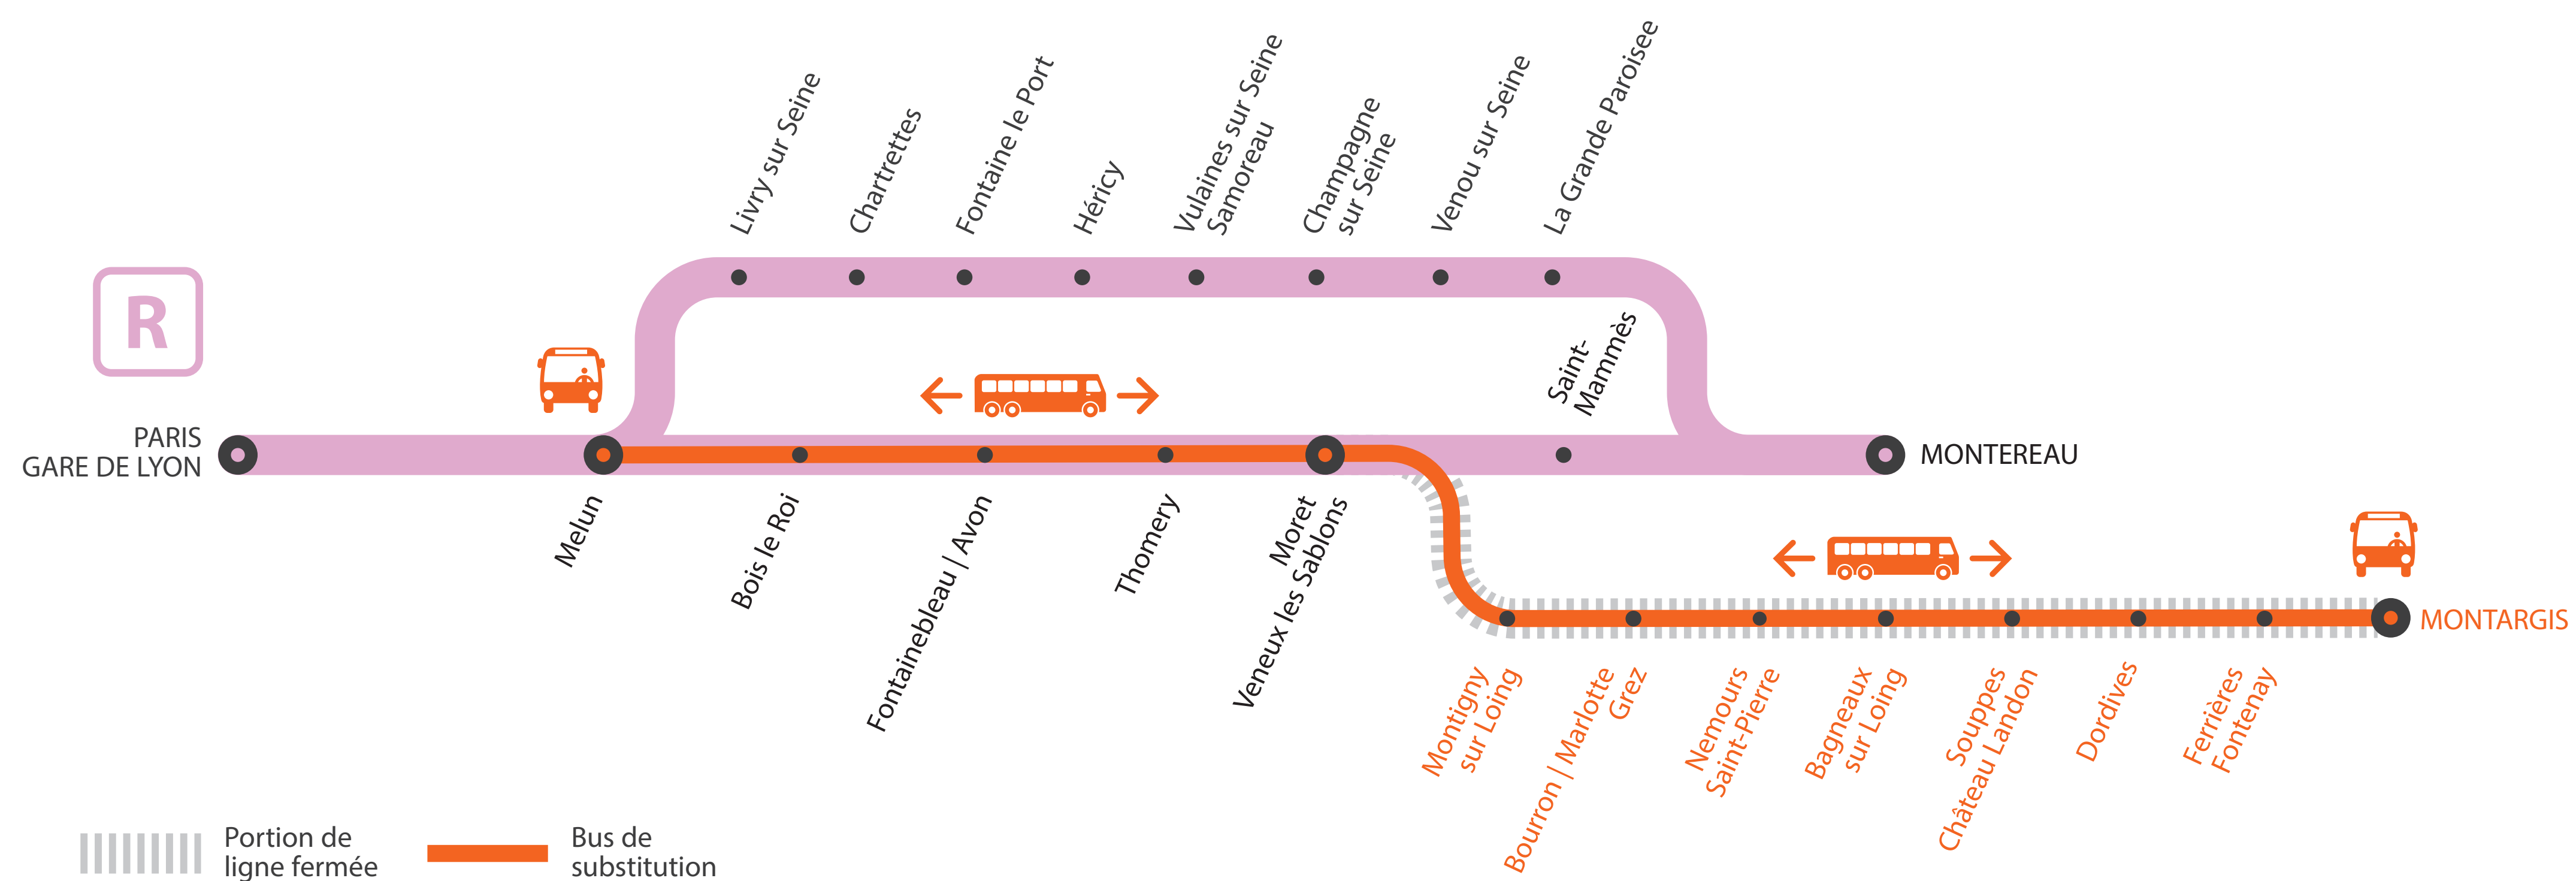

INFO TRAVAUX

AUCUN TRAIN
DE PARIS LYON À MONTARGIS À PARTIR DE 23H00
DE MONTARGIS À MELUN À PARTIR DE 23H00
EN SEMAINE **SAUF LE 30 MAI**

MODIFICATIONS HORAIRES À L'ARRIVÉE
DE MONTARGIS À PARIS LYON
DE MONTEREAU À PARIS LYON
DU LUNDI AU VENDREDI

MAI

27

au **31**

+ D'INFORMATION

- ➔ au guichet
- ➔ sur @LigneR_SNCF
- ➔ sur l'appli SNCF
- ➔ sur transilien.com
- ➔ sur maligneR.transilien.com

BUS DE SUBSTITUTION / ALLONGEMENT DE TRAJET

Melun ↔ Montargis **15MIN à 1H25**
Montargis
Montereau ➔ Paris Lyon **19MIN à 34MIN**

COVOITURAGE VROOM

Pendant les travaux, covoiturez.
Transilien vous offre votre trajet.*
*Offre soumise à conditions

PREMIERS ET DERNIERS TRAINS À CIRCULER NORMALEMENT

GARES de départ par ordre alphabétique	DIRECTION	DERNIER TRAIN	PREMIER TRAIN
Bagneaux-Sur-Loing	→ Montargis	23:28	07:27
	→ Paris Gare de Lyon	22:30	05:09*
Bois le roi	→ Montargis	22:48	06:48
	→ Paris Gare de Lyon	23:39	05:50*
Bourron - Marlotte Grez	→ Montargis	23:16	07:15
	→ Paris Gare de Lyon	22:42	05:21*
Dordives	→ Montargis	23:40	07:39
	→ Paris Gare de Lyon	22:19	04:57*
Ferrières-Fontenay	→ Montargis	23:46	07:45
	→ Paris Gare de Lyon	22:13	04:52*
Fontainebleau Avon	→ Montargis	22:55	06:55
	→ Paris Gare de Lyon	23:32	05:43*
Melun	→ Montargis	22:42	06:42
	→ Paris Gare de Lyon	23:45	05:55*

* Les horaires changent le samedi matin

AUCUN TRAIN À PARTIR DE 23H00 ENTRE PARIS LYON ET MONTARGIS AUCUN TRAIN À PARTIR DE 23H30 ENTRE MELUN ET MONTEREAU VIA MORET

DU LUNDI 27 AU VENDREDI 31 MAI sauf jeudi 30 mai