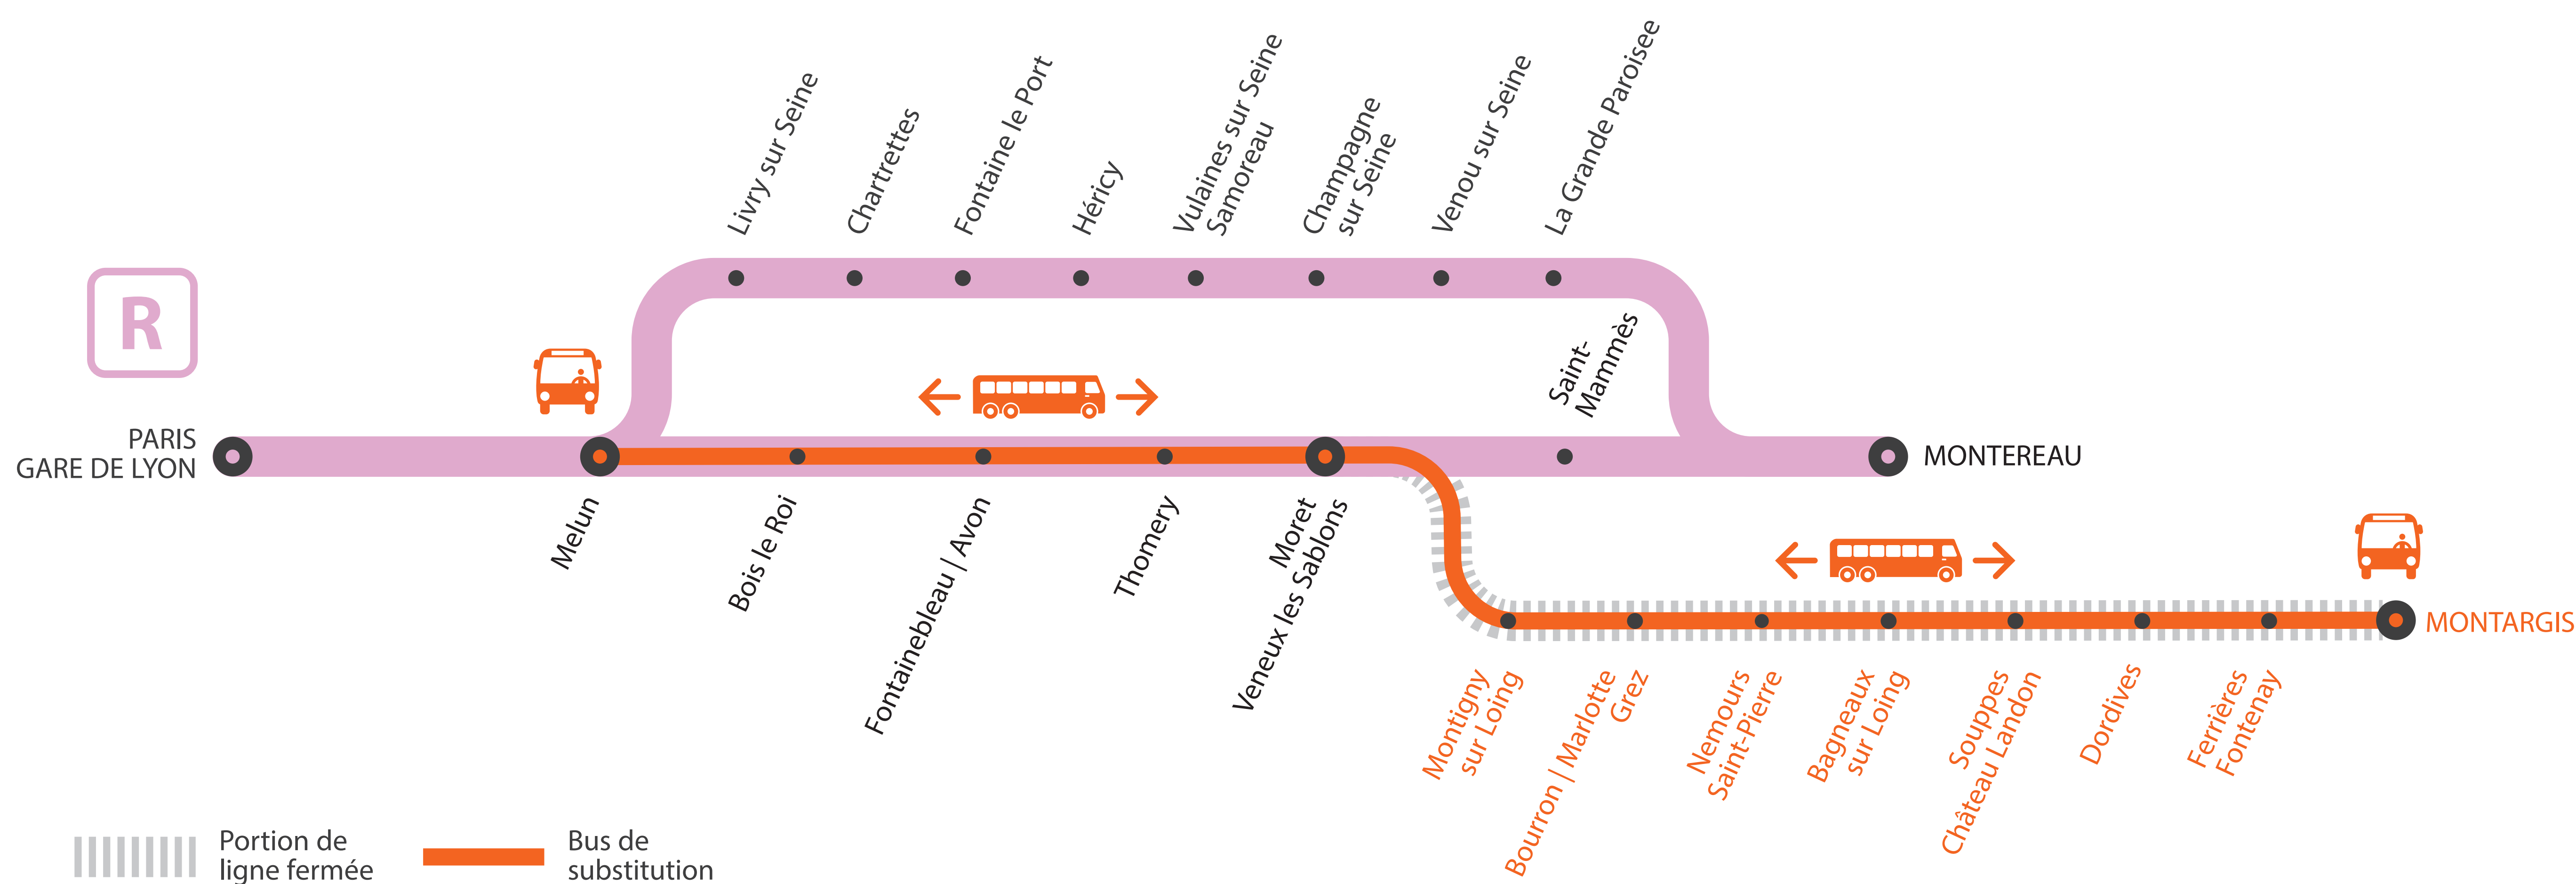

## AUCUN TRAIN À PARTIR DE 23H00 ENTRE MELUN ET MONTARGIS

### MODIFICATIONS HORAIRES À L'ARRIVÉE À PARIS LYON

**MAI**
**13  
au 17**

#### BUS DE SUBSTITUTION / ALLONGEMENT DE TRAJET

**Melun** **Montargis**
**à 15MN  
1H25**

#### COVOITURAGE

Pendant les travaux, covoiturez.  
Transilien vous offre votre trajet.\*  
\*Offre soumise à conditions