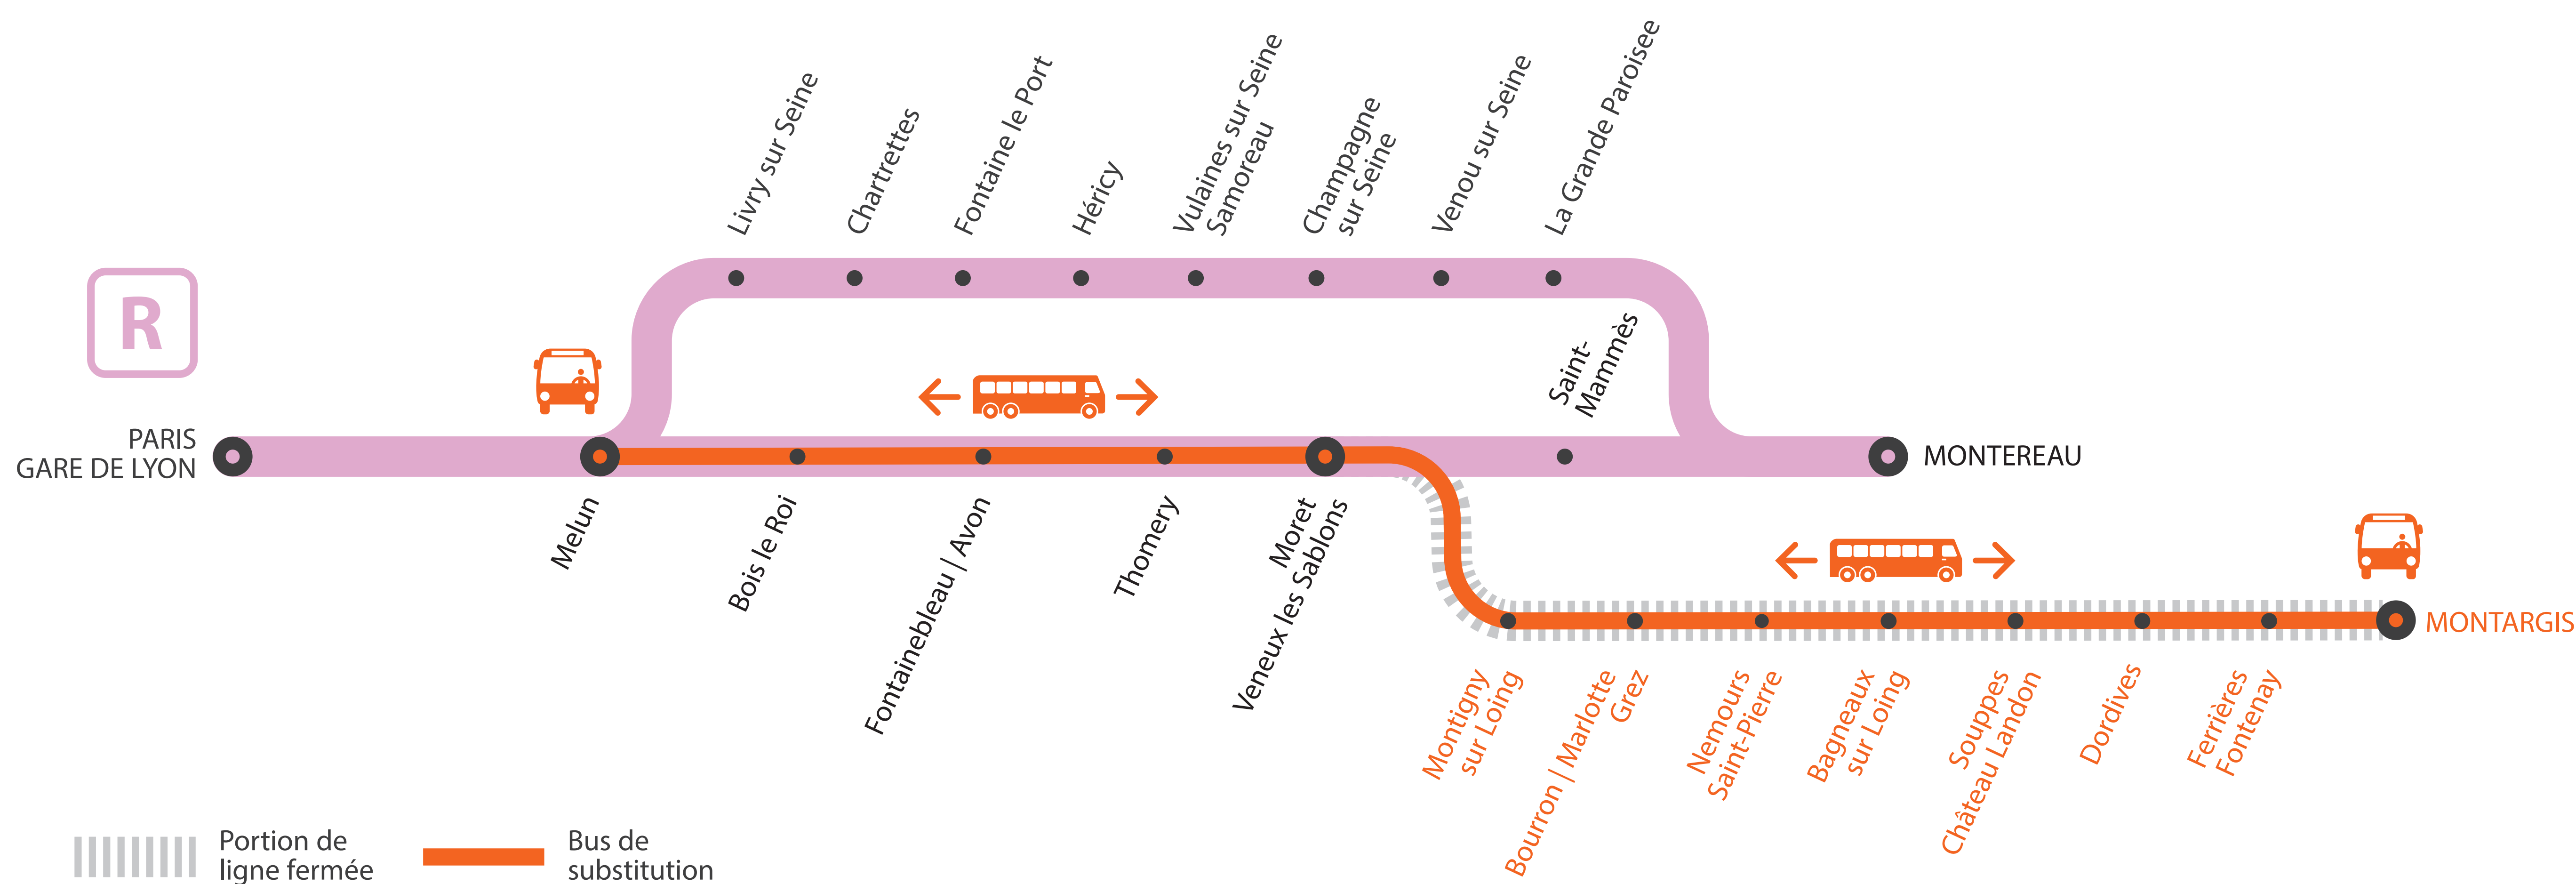

INFO TRAVAUX

AUCUN TRAIN À PARTIR DE 23H00

ENTRE MELUN ET MONTARGIS

EN SEMAINE SAUF LE MERCREDI 8 MAI

MODIFICATIONS HORAIRES À L'ARRIVÉE À PARIS LYON

MAI

06
et 07

MAI

09
et 10

+ D'INFORMATION

- au guichet
- sur @LigneR_SNCF
- sur l'appli SNCF
- sur transilien.com
- sur maligneR.transilien.com

BUS DE SUBSTITUTION / ALLONGEMENT DE TRAJET

Melun Montargis

à **15MN**
1H25

COVOITURAGE VROOM

Pendant les travaux, covoiturez. Transilien vous offre votre trajet.*

*Offre soumise à conditions

PREMIERS ET DERNIERS TRAINS À CIRCULER

GARES de départ par ordre alphabétique	DIRECTION	DERNIER TRAIN	PREMIER TRAIN
Bagneaux-Sur-Loing	→ Montargis	23:28	07:27
	→ Paris Gare de Lyon	22:30	05:09*
Bois le roi	→ Montargis	22:48	06:48
	→ Paris Gare de Lyon	23:10	05:50*
Bourron - Marlotte Grez	→ Montargis	23:16	07:15
	→ Paris Gare de Lyon	22:42	05:21*
Dordives	→ Montargis	23:40	07:39
	→ Paris Gare de Lyon	22:19	04:57*
Ferrières-Fontenay	→ Montargis	23:46	07:45
	→ Paris Gare de Lyon	22:13	04:52*
Fontainebleau Avon	→ Montargis	22:55	06:55
	→ Paris Gare de Lyon	23:03	05:43*
Melun	→ Montargis	22:42	06:42
	→ Paris Gare de Lyon	00:16	05:55*

* Les horaires changent le samedi matin

GARES de départ par ordre alphabétique	DIRECTION	DERNIER TRAIN	PREMIER TRAIN
Montargis	→ Paris Gare de Lyon	22:04	04:42*
Montigny-Sur-Loing	→ Montargis	23:12	07:11
	→ Paris Gare de Lyon	22:46	05:25*
Moret Veneux les Sablons	→ Montargis	23:04	07:04
	→ Paris Gare de Lyon	22:54	05:34*
Nemours Saint-Pierre	→ Montargis	23:23	07:22
	→ Paris Gare de Lyon	22:36	05:15*
Paris Gare de Lyon	→ Montargis	22:16	06:16
	→ Montargis	23:35	07:34
Souppes - Château-Landon	→ Paris Gare de Lyon	22:24	05:02*
	→ Montargis	23:00	07:00
Thomery	→ Paris Gare de Lyon	22:58	05:38*