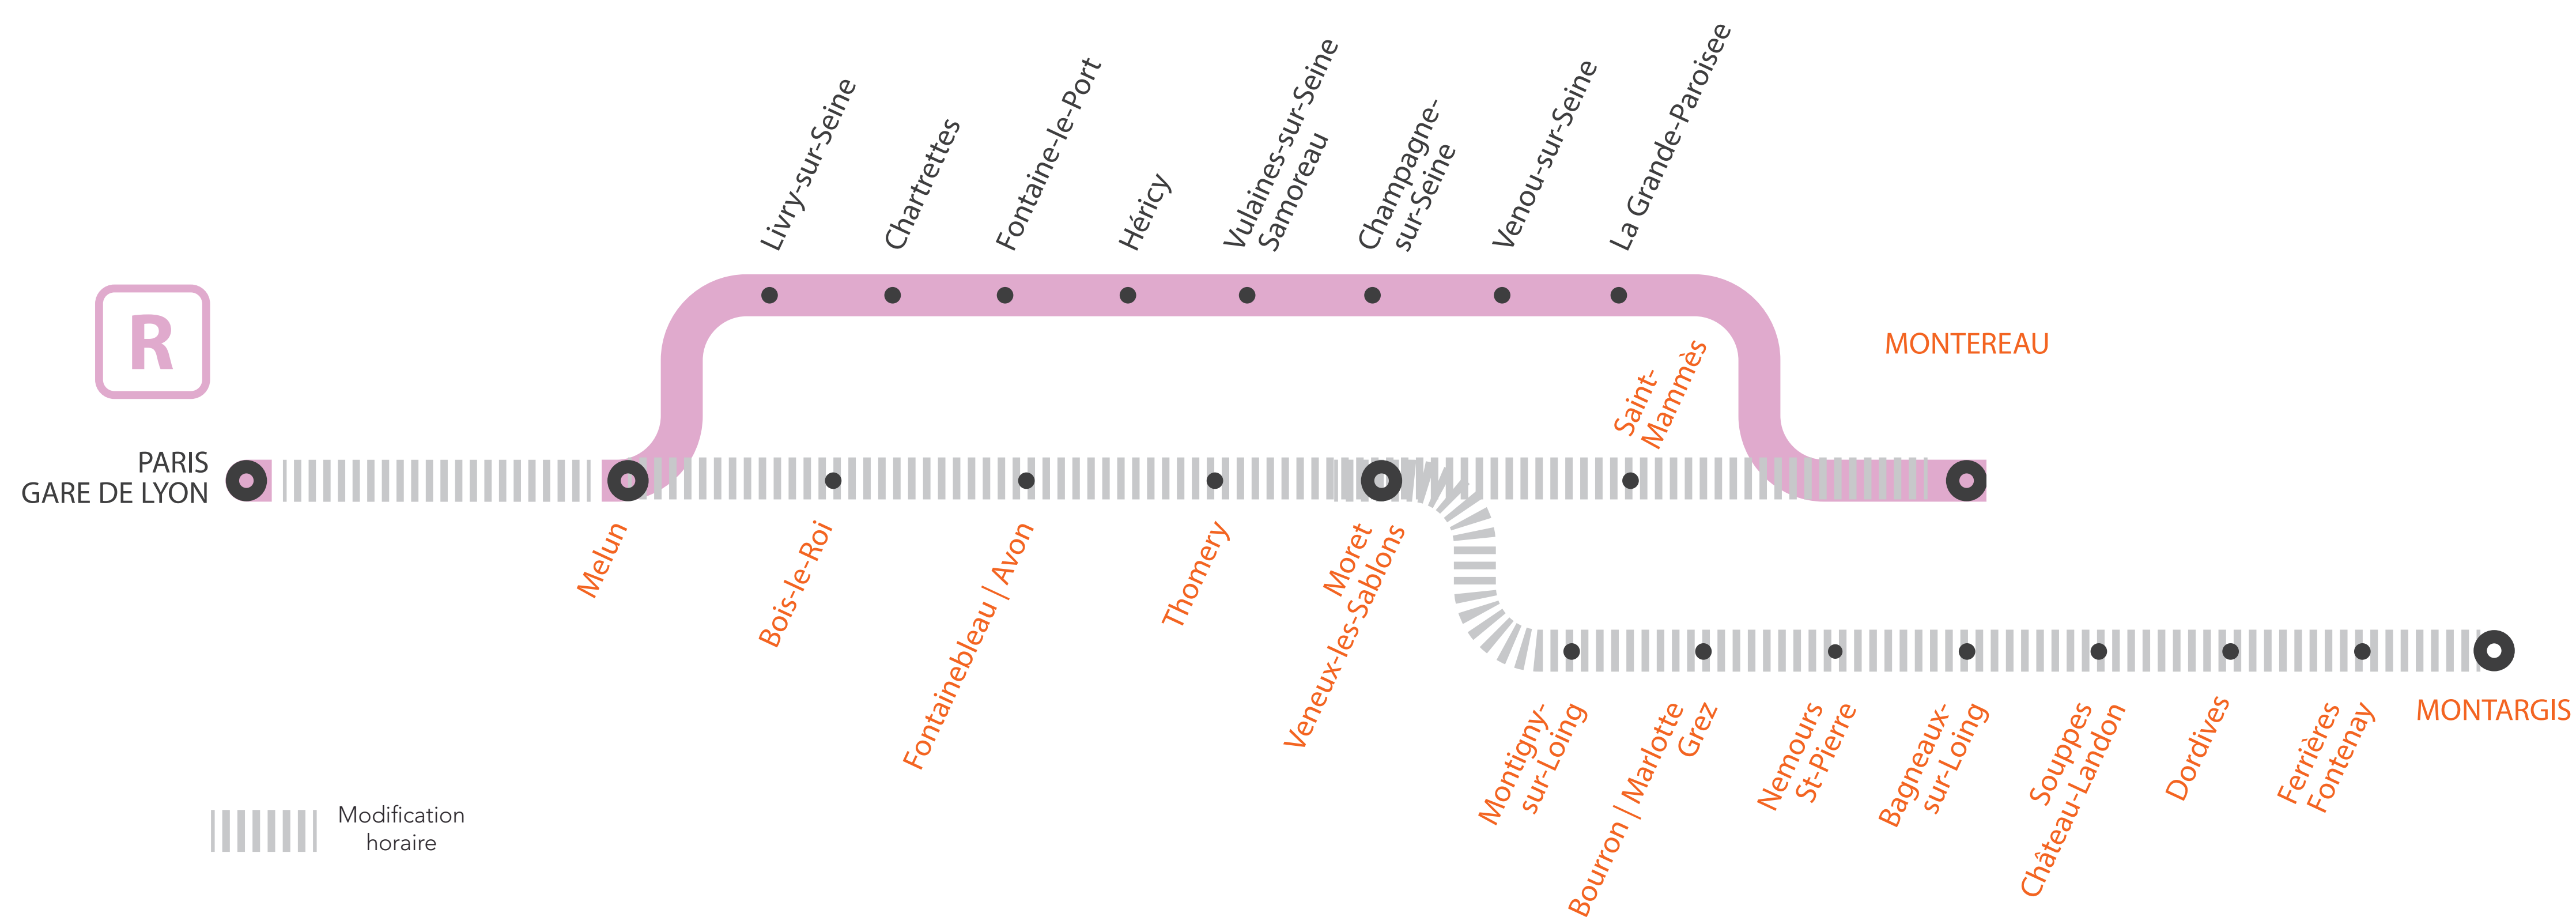

INFO TRAVAUX

MODIFICATION DES HORAIRES ENTRE PARIS GARE DE LYON ET MONTEREAU VIA MORET ENTRE PARIS GARE DE LYON ET MONTARGIS SAMEDI ET DIMANCHE

AVRIL

13

et 14

+ D'INFORMATION

- au guichet
- sur @LigneR_SNCF
- sur l'appli SNCF
- sur transilien.com
- sur maligneR.transilien.com

COVOITURAGE VROOM

Pendant les travaux, covoiturez.
Transilien vous offre votre trajet.*
*Offre soumise à conditions

MODIFICATIONS HORAIRES

ENTRE PARIS LYON ET MONTEREAU

ENTRE MELUN ET MONTEREAU

ENTRE PARIS LYON ET MONTARGIS

SAMEDI 13 ET DIMANCHE 14 AVRIL

FICHE HORAIRES

TRAINS

Samedi

Paris Lyon > Melun > Montereau via Moret / Montargis

Samedi 13 avril, à partir de 22h00, les horaires sont modifiés, au départ de Paris Lyon en direction de Melun, Montereau et Montargis.

Montargis / Montereau via Moret > Paris Lyon

Samedi 13 avril, à partir de 21h00, les horaires sont modifiés, au départ de Montereau et Montargis en direction de Melun et Paris Lyon, .

	POMA	PUMA	POMA	PUMA	POMA
MONTEREAU		22:09		23:13	
ST-MAMMES		22:16		23:21	
MONTARGIS	21:00		22:00		23:04
FERRIÈRES-FONTENAY	21:10		22:10		23:13
DORDIVES	21:16		22:15		23:19
SOUPPES-CHÂTEAU-LANDON	21:21		22:20		23:24
BAGNEAUX-SUR-LOING	21:27		22:27		23:30
NEMOURS-ST-PIERRE	21:33		22:32		23:36
BOURRON-MARLOTTE-GREZ	21:39		22:39		23:42
MONTIGNY-SUR-LOING	21:43		22:43		23:46
MORET-VEUX-LES-SABLONS	21:51	22:21	22:50	23:24	23:54
THOMERY	21:55		22:54		23:58
FONTAINEBLEAU-AVON	22:00	22:28	22:59	23:32	0:03
BOIS-LE-ROI	22:07	22:35	23:06	23:39	0:10
MELUN	22:13	22:42	23:12	23:45	0:16
PARIS-GARE-DE-LYON	22:48	23:18	23:43	0:36	0:47