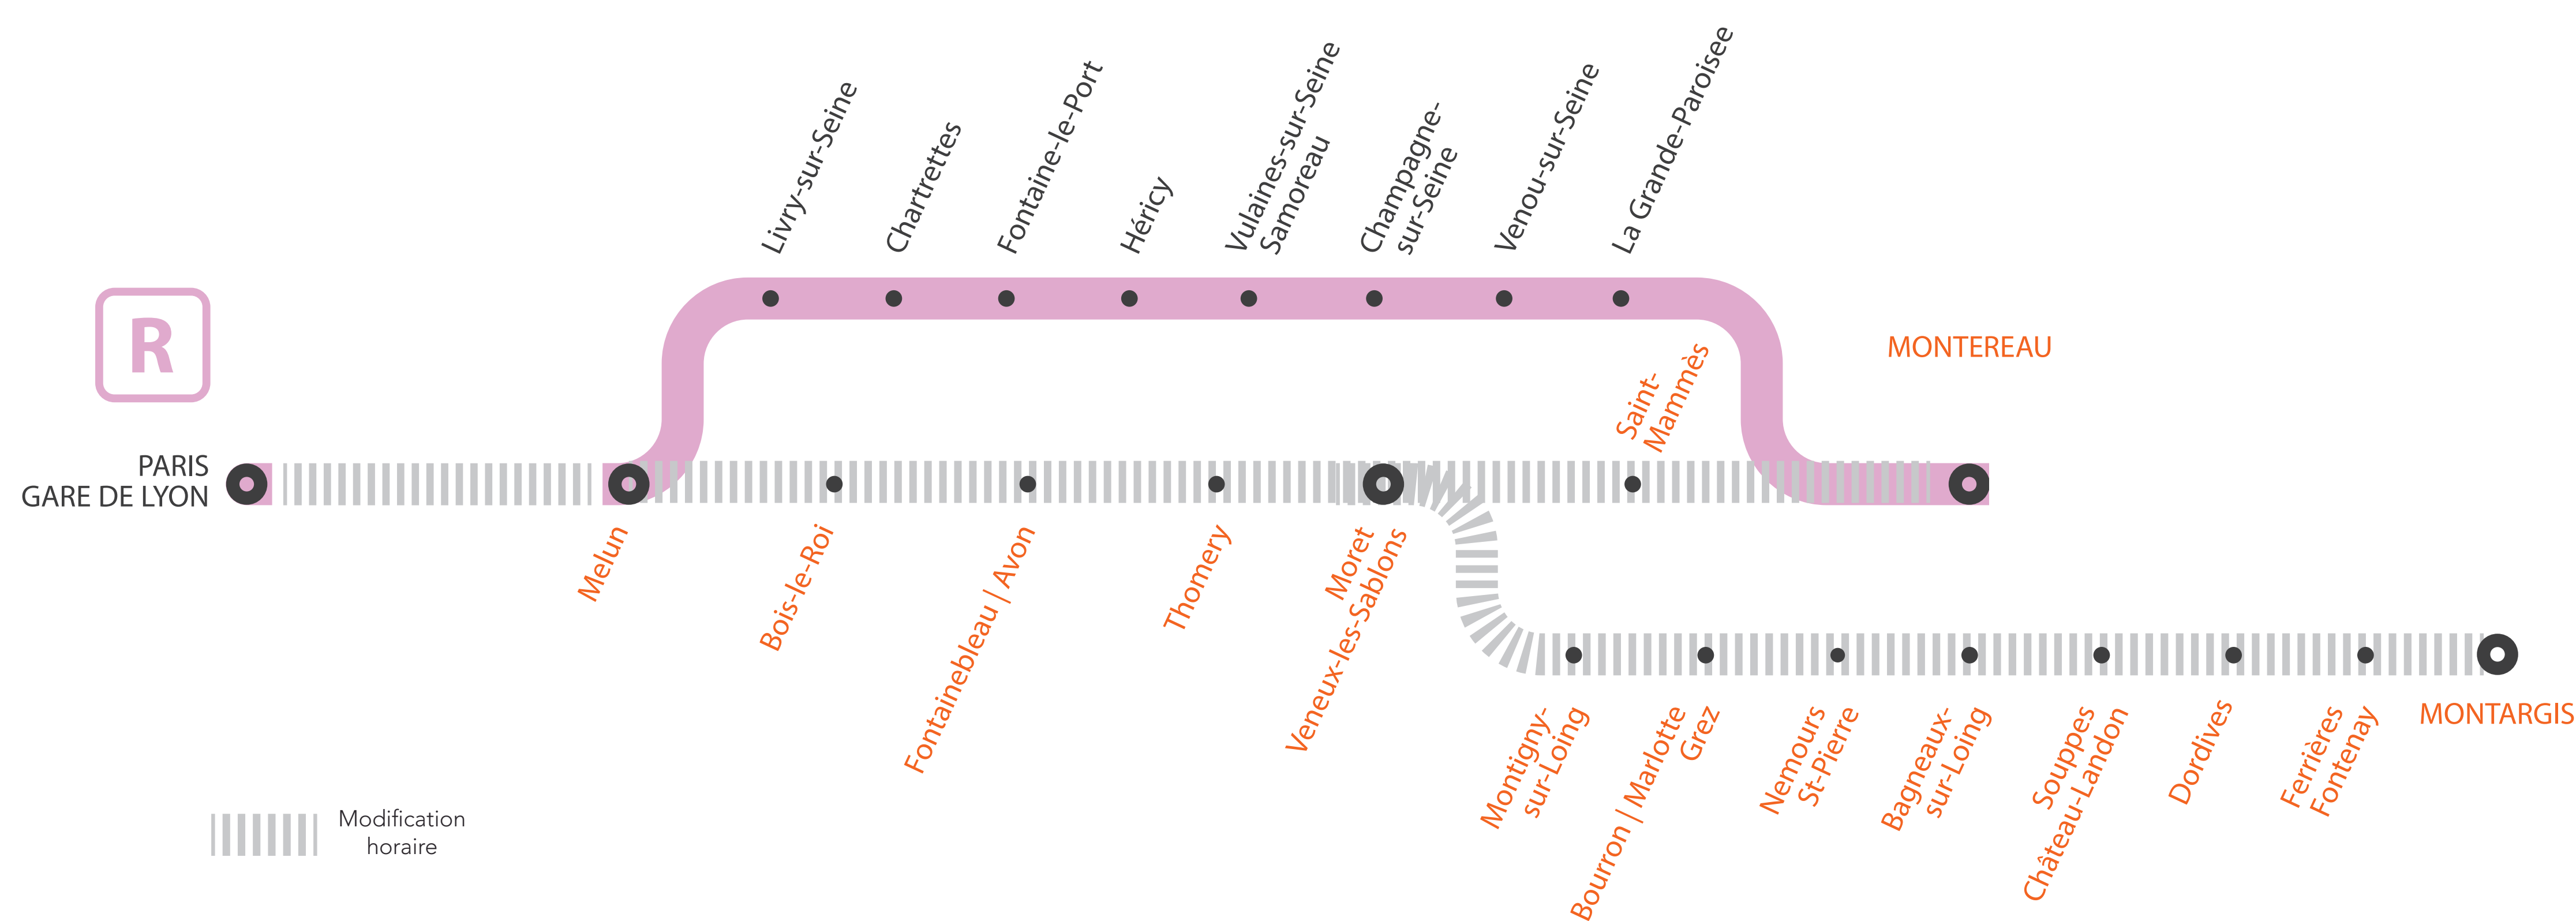

## MODIFICATION DES HORAIRES ENTRE PARIS GARE DE LYON ET MONTEREAU VIA MORET ENTRE PARIS GARE DE LYON ET MONTARGIS DIMANCHE

AVRIL

21

#### ALLONGEMENT DU TEMPS DE TRAJET

Paris Lyon

Montargis

+5'

Montereau

de + 13 à 25'

#### COVOITURAGE iD VROOM

Pendant les travaux, covoiturez. Transilien vous offre votre trajet.\*

\*Offre soumise à conditions

### ENTRE PARIS LYON ET MONTARGIS