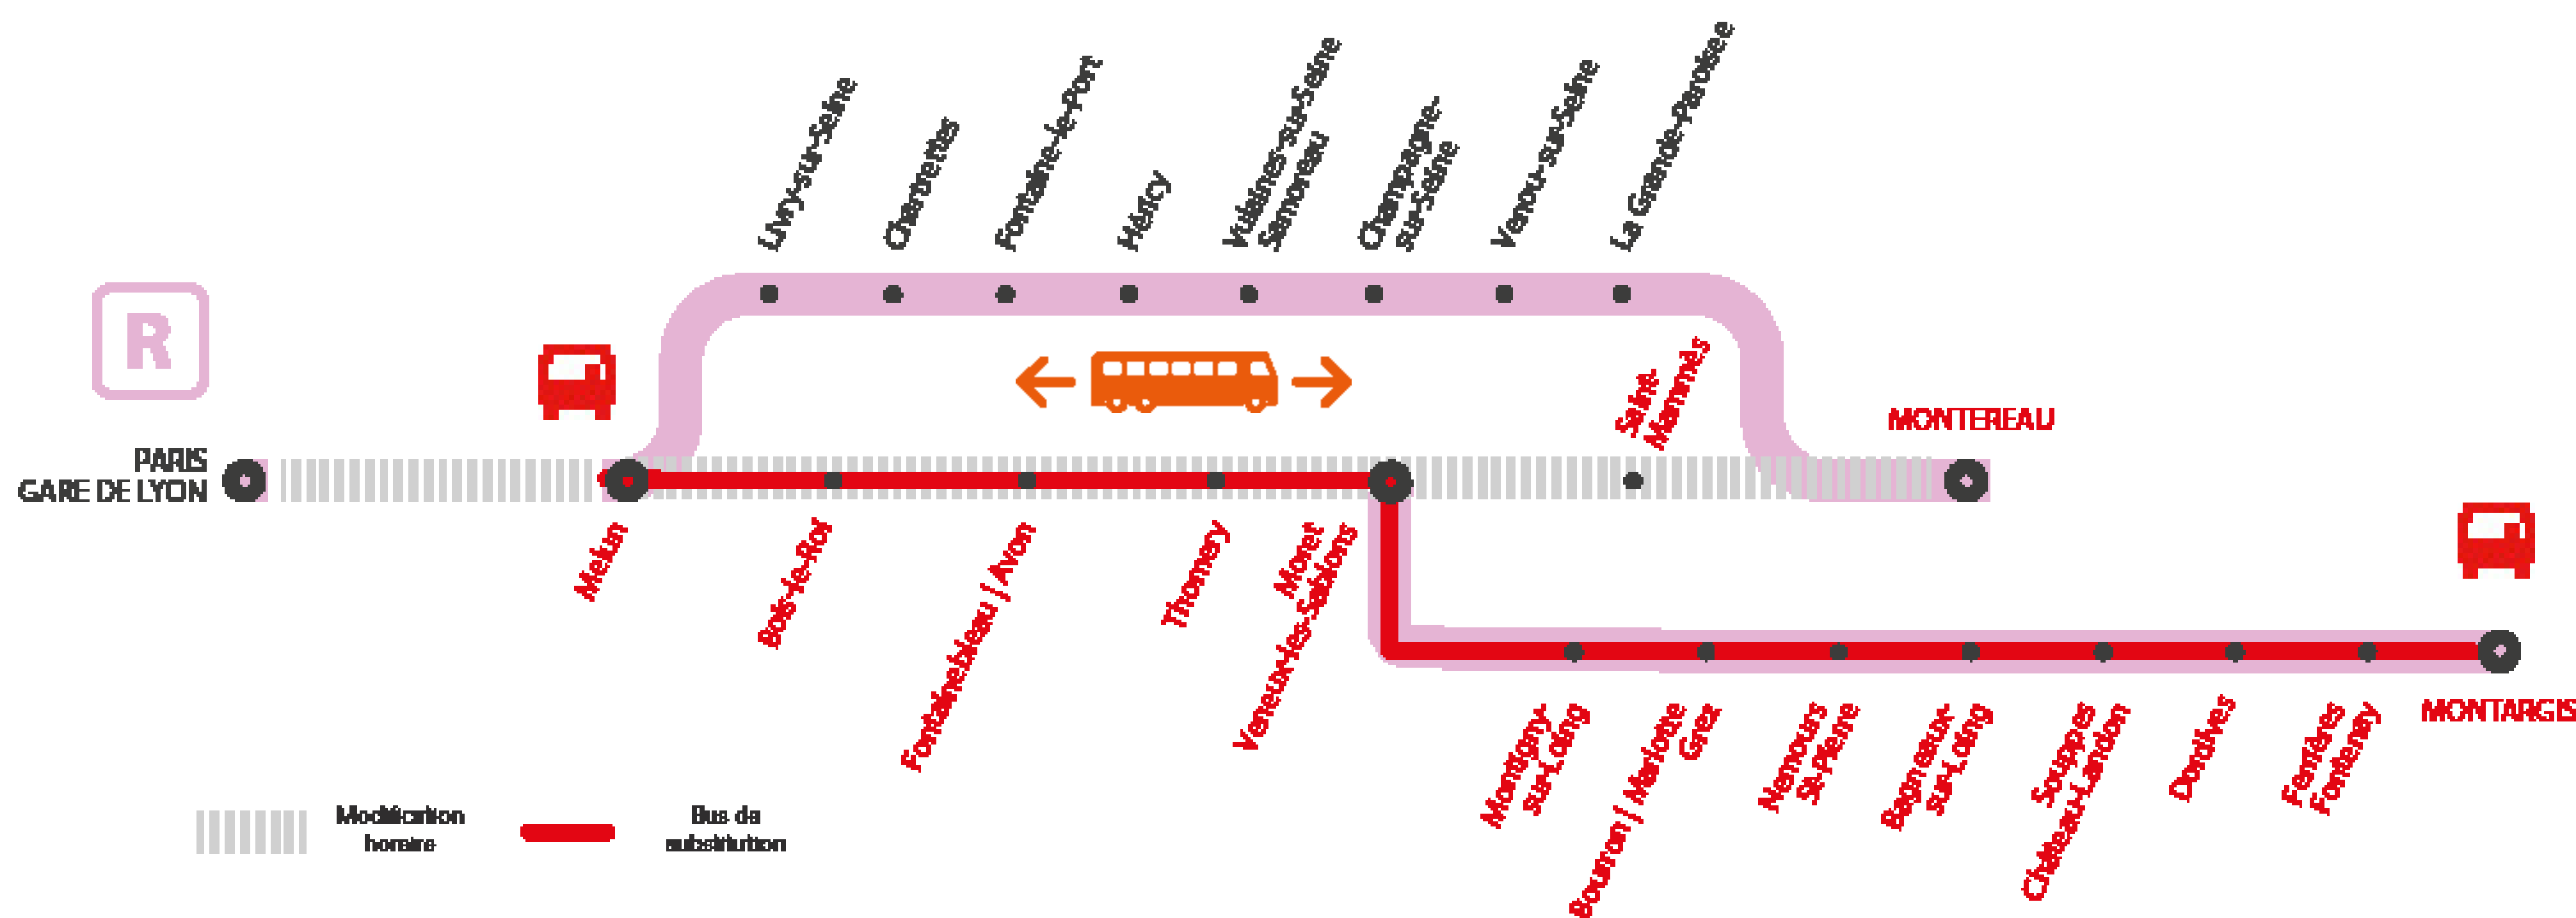

INFO TRAVAUX

AUCUN TRAIN
DE MELUN À MONTARGIS À PARTIR DE 23H30
DE MONTARGIS À MELUN À PARTIR DE 23H00
EN SEMAINE SAUF LE 1er MAI

MODIFICATIONS HORAIRES À L'ARRIVÉE À PARIS LYON

AVRIL

29
au **30**

MAI

2
au **3**

+ D'INFORMATION

- au guichet
- sur l'appli SNCF
- sur [maligneR.transilien.com](https://www.maligneR.transilien.com)
- sur @LigneR_SNCF
- sur [transilien.com](https://www.transilien.com)

BUS DE SUBSTITUTION / ALLONGEMENT DE TRAJET

Melun ← → Montargis **28MN**
à **1H35**

Melun → PARIS LYON **7 à 13MN**

COVOITURAGE

Pendant les travaux, covoiturez.
Transilien vous offre votre trajet.*
*Offre soumise à conditions

PREMIERS ET DERNIERS TRAINS À CIRCULER

GARES de départ par ordre alphabétique	DIRECTION	DERNIER TRAIN	PREMIER TRAIN
Bagneaux-Sur-Loing	→ Montargis	23:28	07:27
	→ Paris Gare de Lyon	22:28	05:09*
Bois le roi	→ Montargis	22:48	06:48
	→ Paris Gare de Lyon	23:10	05:50*
Bourron - Marlotte Grez	→ Montargis	23:16	07:15
	→ Paris Gare de Lyon	22:42	05:21*
Dordives	→ Montargis	23:40	07:39
	→ Paris Gare de Lyon	22:19	04:57*
Ferrières-Fontenay	→ Montargis	23:46	07:45
	→ Paris Gare de Lyon	22:13	04:52*
Fontainebleau Avon	→ Montargis	22:55	06:55
	→ Paris Gare de Lyon	23:03	05:43*
Melun	→ Montargis	22:42	06:42
	→ Paris Gare de Lyon	23:16	05:55*

GARES de départ par ordre alphabétique	DIRECTION	DERNIER TRAIN	PREMIER TRAIN
Montargis	→ Paris Gare de Lyon	22:04	04:42*
Montigny-Sur-Loing	→ Montargis	23:12	07:11
	→ Paris Gare de Lyon	22:46	05:25*
Moret Veneux les Sablons	→ Montargis	23:04	07:04
	→ Paris Gare de Lyon	22:54	05:34*
Nemours Saint-Pierre	→ Montargis	23:23	07:22
	→ Paris Gare de Lyon	22:36	05:15*
Paris Gare de Lyon	→ Montargis	22:16	06:16
	→ Montargis	23:32	07:34
Souppes - Château-Landon	→ Montargis	22:25	05:02*
	→ Paris Gare de Lyon	23:00	07:00
Thomery	→ Montargis	23:00	07:00
	→ Paris Gare de Lyon	22:58	05:38*

* Les horaires changent le samedi matin