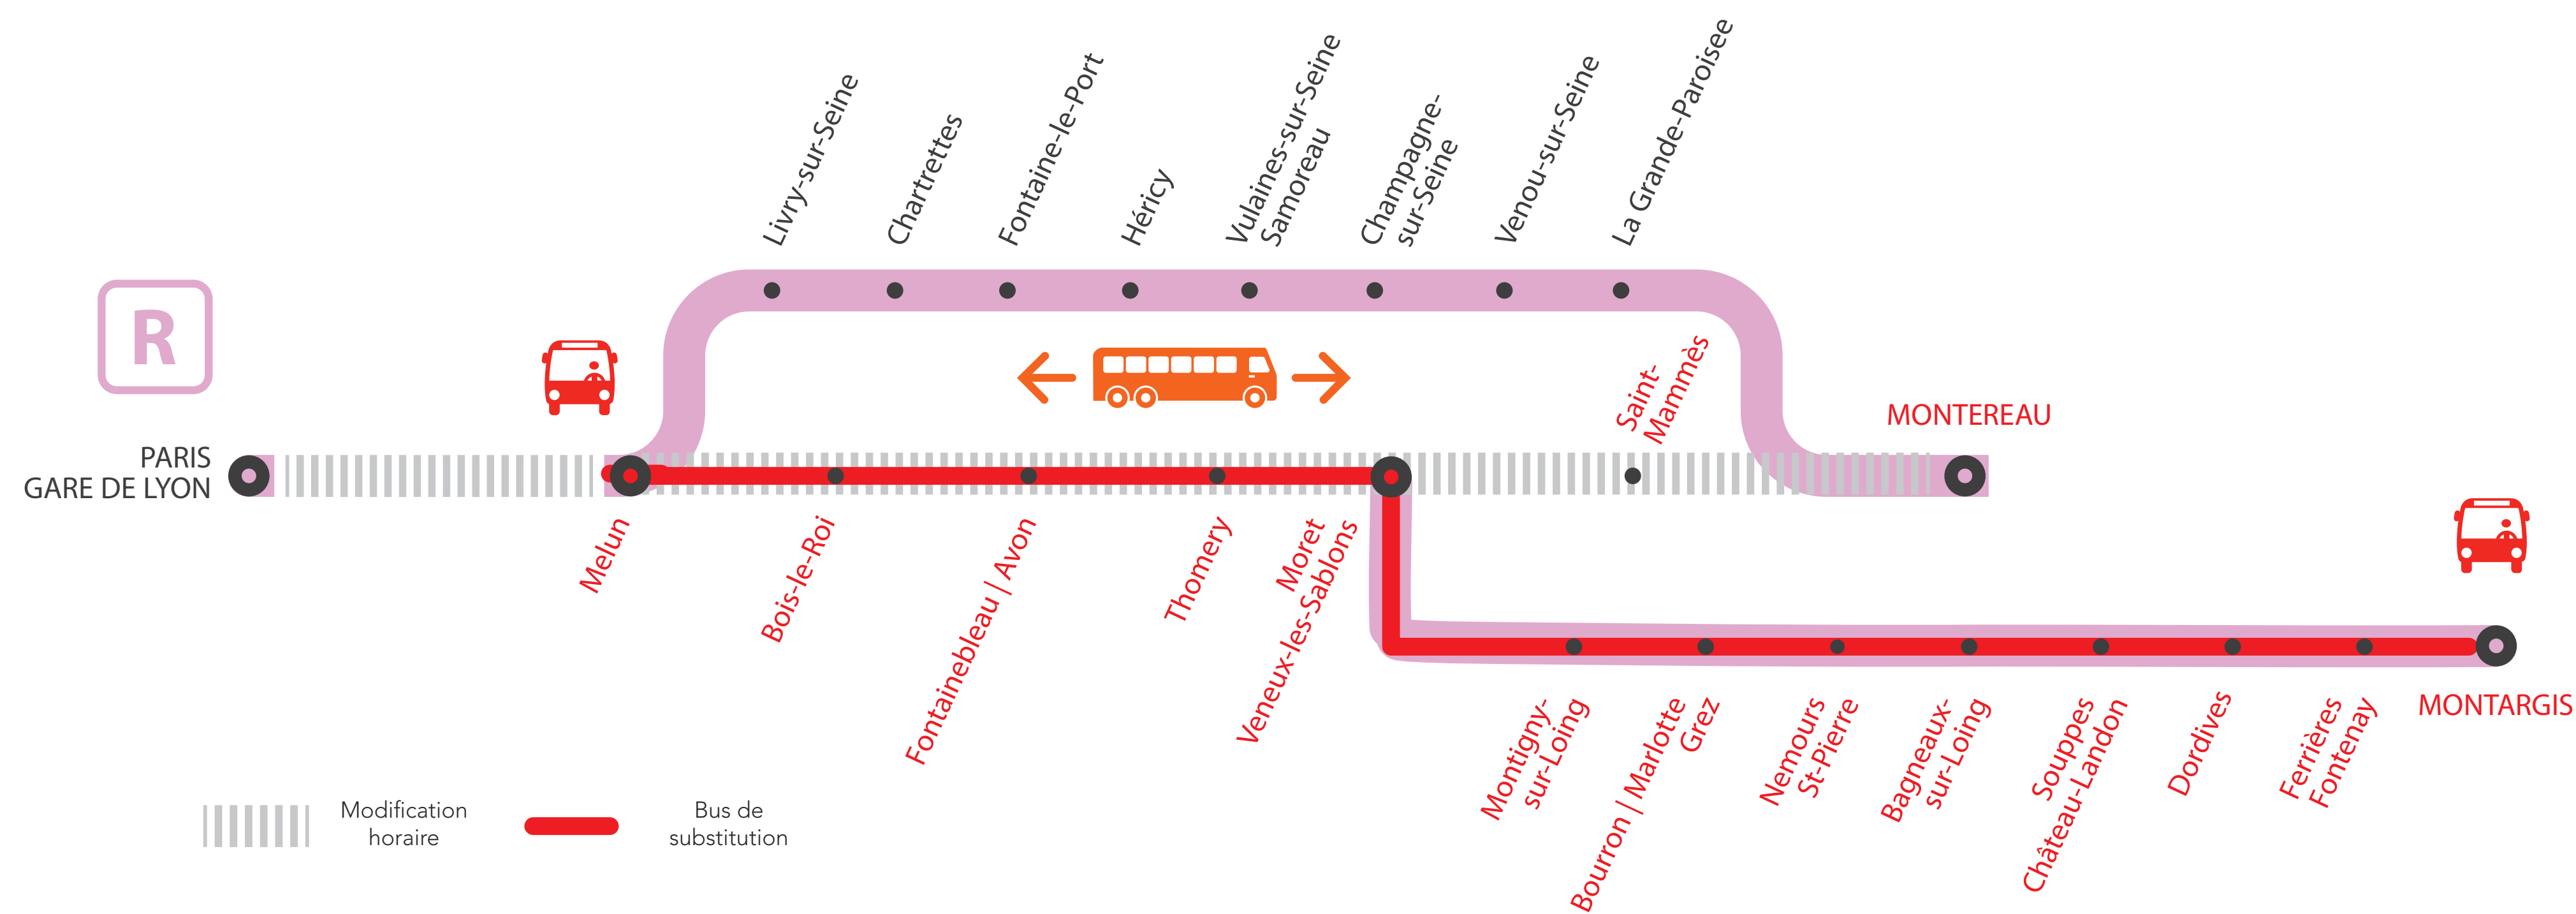

INFO TRAVAUX

AUCUN TRAIN DE MELUN À MONTARGIS À PARTIR DE 23H30 DE MONTARGIS À MELUN À PARTIR DE 23H00 DU MARDI AU VENDREDI

LES TRAINS PUMA DE 22H13 À MONTEREAU ET POMA DE 22H04 À MONTARGIS SONT RETARDÉS À L'ARRIVÉE À PARIS LYON DE 3 ET 8 MINUTES DU MARDI AU VENDREDI

AVRIL
23
au **26**

+ D'INFORMATION

- au guichet
- sur @LigneR_SNCF
- sur l'appli SNCF
- sur transilien.com
- sur maligneR.transilien.com

BUS DE SUBSTITUTION / ALLONGEMENT DE TRAJET

Melun ← Montargis **28MN à 1H35**

Melun → Montargis **9 à 21MN**

COVOITURAGE ID VROOM

Pendant les travaux, covoiturez. Transilien vous offre votre trajet.*

*Offre soumise à conditions

PREMIERS ET DERNIERS TRAINS À CIRCULER

GARES de départ par ordre alphabétique	DIRECTION	DERNIER TRAIN	PREMIER TRAIN
Bagneaux-Sur-Loing	→ Montargis	23:28	07:27
	→ Paris Gare de Lyon	22:28	05:09*
Bois le roi	→ Montargis	22:48	06:48
	→ Paris Gare de Lyon	23:10	05:50*
Bourron - Marlotte Grez	→ Montargis	23:16	07:15
	→ Paris Gare de Lyon	22:42	05:21*
Dordives	→ Montargis	23:40	07:39
	→ Paris Gare de Lyon	22:19	04:57*
Ferrières-Fontenay	→ Montargis	23:46	07:45
	→ Paris Gare de Lyon	22:13	04:52*
Fontainebleau Avon	→ Montargis	22:55	06:55
	→ Paris Gare de Lyon	23:03	05:43*
Melun	→ Montargis	22:42	06:42
	→ Paris Gare de Lyon	23:16	05:55*

GARES de départ par ordre alphabétique	DIRECTION	DERNIER TRAIN	PREMIER TRAIN
Montargis	→ Paris Gare de Lyon	22:04	04:42*
	→ Montargis	23:12	07:11
Montigny-Sur-Loing	→ Paris Gare de Lyon	22:46	05:25*
	→ Montargis	23:04	07:04
Moret Veneux les Sablons	→ Paris Gare de Lyon	22:54	05:34*
	→ Montargis	23:23	07:22
Nemours Saint-Pierre	→ Paris Gare de Lyon	22:36	05:15*
	→ Montargis	22:16	06:16
Paris Gare de Lyon	→ Montargis	23:32	07:34
	→ Paris Gare de Lyon	22:25	05:02*
Souppes - Château-Landon	→ Montargis	23:00	07:00
	→ Paris Gare de Lyon	22:58	05:38*

* Les horaires changent le samedi matin