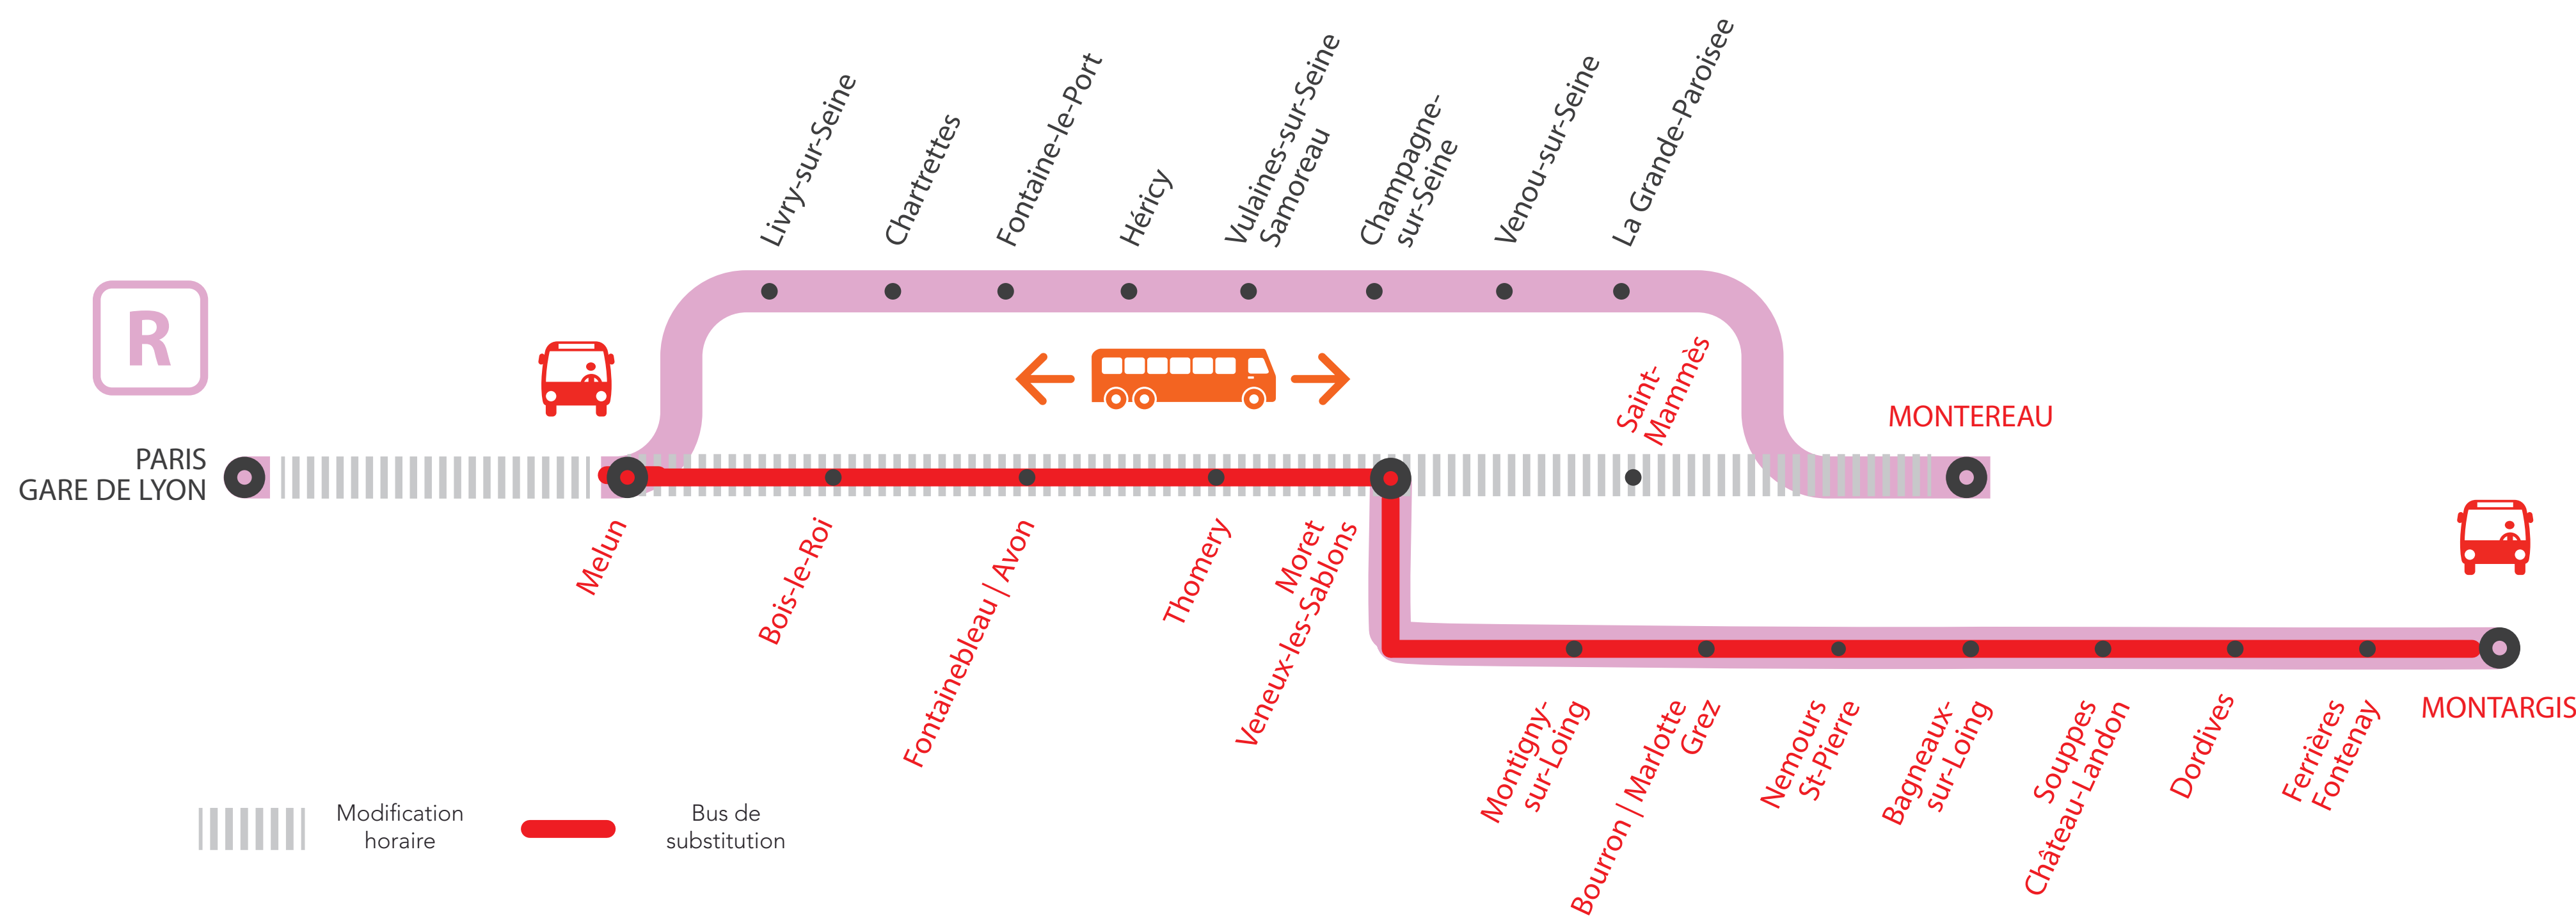

INFO TRAVAUX

MODIFICATIONS HORAIRES À PARTIR DE 22H30 ENTRE PARIS LYON, MONTEREAU VIA MORET ET MONTARGIS

AUCUN TRAIN DE MELUN À MONTARGIS À PARTIR DE 23H30 DE MONTARGIS À MELUN À PARTIR DE 23H00 DU LUNDI AU VENDREDI

AVRIL
15
au **19**

+ D'INFORMATION

- au guichet
- sur @LigneR_SNCF
- sur l'appli SNCF
- sur transilien.com
- sur maligneR.transilien.com

BUS DE SUBSTITUTION / ALLONGEMENT DE TRAJET

Melun ← Bus de substitution → Montargis **28MN à 1H35**
 Melun → Montargis **9 à 21MN**

COVOITURAGE VROOM

Pendant les travaux, covoiturez. Transilien vous offre votre trajet.*
 *Offre soumise à conditions

PREMIERS ET DERNIERS TRAINS À CIRCULER

GARES de départ par ordre alphabétique	DIRECTION	DERNIER TRAIN	PREMIER TRAIN
Bagneaux-Sur-Loing	→ Montargis	23:26	07:27
	→ Paris Gare de Lyon	22:28	05:09*
Bois le roi	→ Montargis	22:48	06:48
	→ Paris Gare de Lyon	23:10	05:50*
Bourron - Marlotte Grez	→ Montargis	23:16	07:15
	→ Paris Gare de Lyon	22:42	05:21*
Dordives	→ Montargis	23:40	07:39
	→ Paris Gare de Lyon	22:19	04:57*
Ferrières-Fontenay	→ Montargis	23:46	07:45
	→ Paris Gare de Lyon	22:13	04:52*
Fontainebleau Avon	→ Montargis	22:55	06:55
	→ Paris Gare de Lyon	23:03	05:43*
Melun	→ Montargis	22:42	06:42
	→ Paris Gare de Lyon	23:16	05:55*

* Les horaires changent le samedi matin

MODIFICATIONS HORAIRES À PARTIR DE 22H30 ENTRE PARIS LYON, MONTEREAU VIA MORET ET MONTARGIS AUCUN TRAIN DE MELUN À MONTARGIS À PARTIR DE 23H30 DE MONTARGIS À MELUN À PARTIR DE 23H00 DU LUNDI 15 AU VENDREDI 19 AVRIL