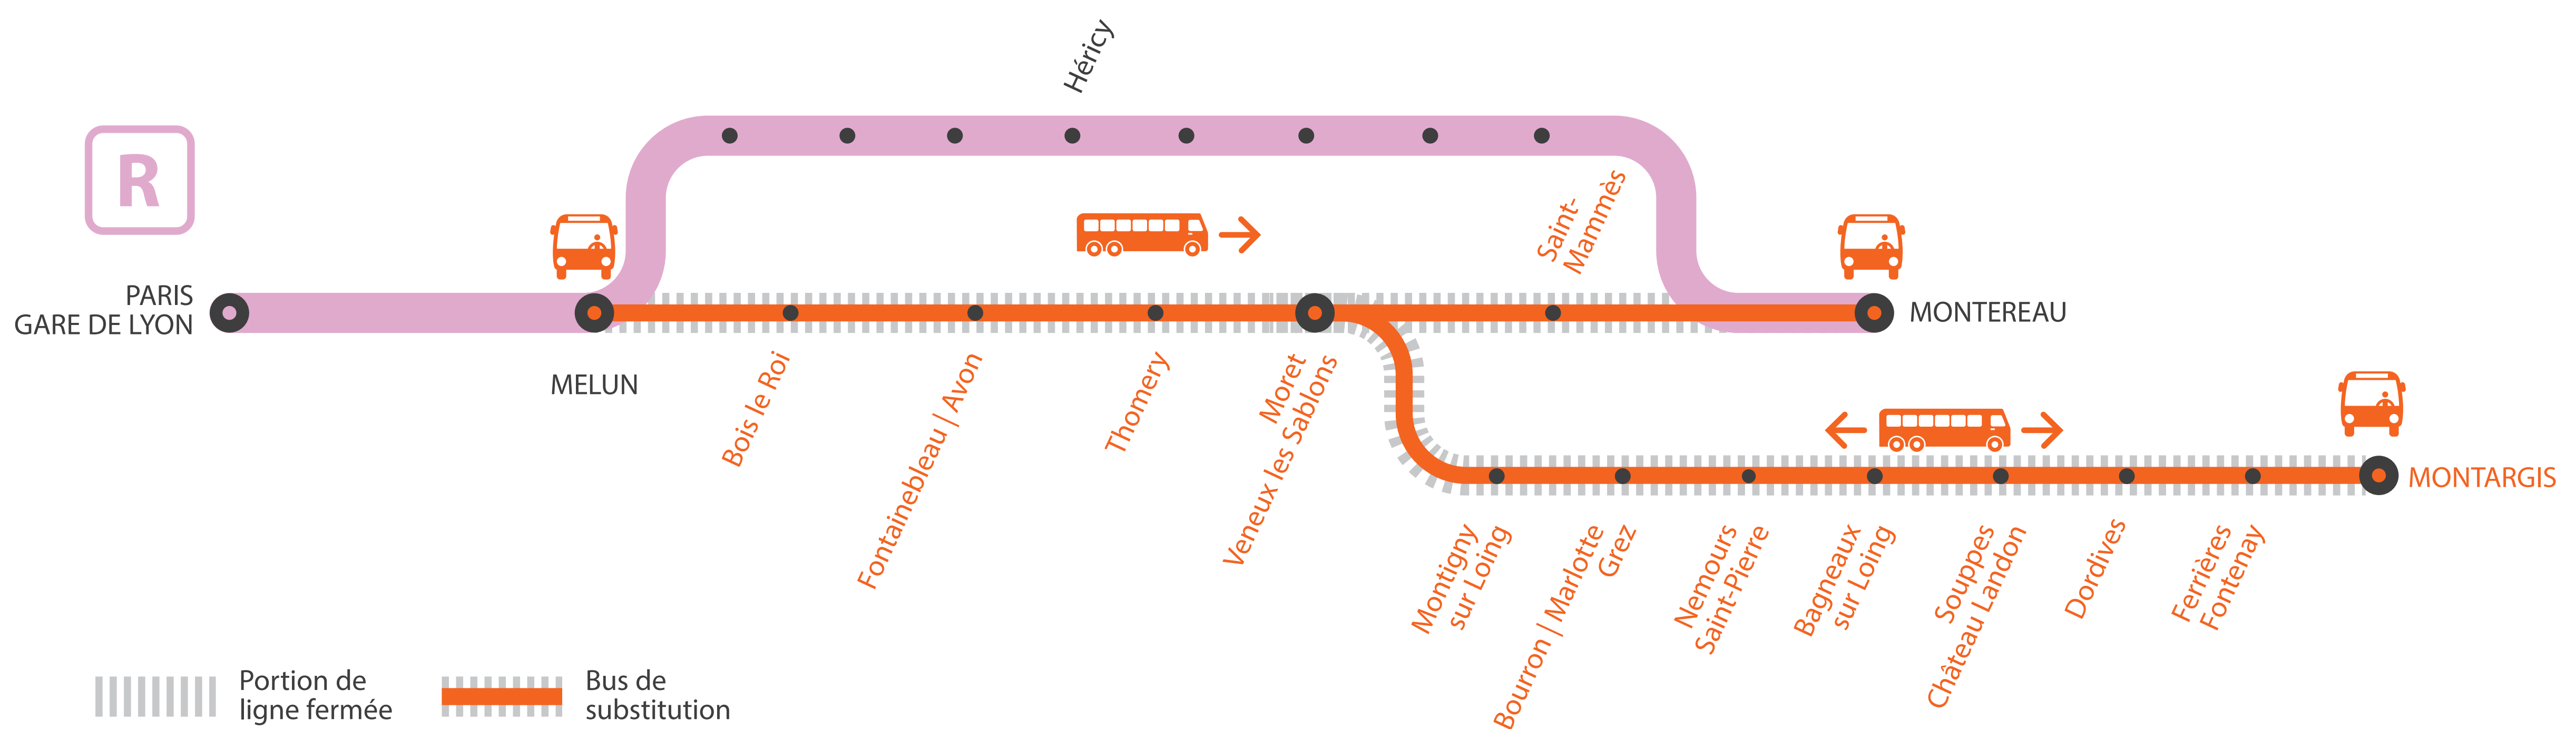

INFO TRAVAUX

AUCUN TRAIN À PARTIR DE 23H30
ENTRE MELUN ET MONTARGIS
ENTRE MELUN ET MONTEREAU VIA MORET
AUCUN TRAIN À PARTIR DE 23H00
DE MONTARGIS À MELUN
DU LUNDI AU VENDREDI

AVRIL
8
 au **12**

+ D'INFORMATION

- ➔ au guichet
- ➔ sur l'appli SNCF
- ➔ sur maligneR.transilien.com
- ➔ sur @LigneR_SNCF
- ➔ sur transilien.com

BUS DE SUBSTITUTION / ALLONGEMENT DE TRAJET

Melun ← Bus → Montargis **15MN à 1H25**
 Melun → Bus → Montereau via Moret **55MN**

COVOITURAGE VROOM

Pendant les travaux, covoiturez. Transilien vous offre votre trajet.*
 *Offre soumise à conditions

PREMIERS ET DERNIERS TRAINS À CIRCULER

GARES de départ par ordre alphabétique	DIRECTION	DERNIER TRAIN	PREMIER TRAIN
Bagneaux-Sur-Loing	→ Montargis	23:26	07:27
	→ Paris Gare de Lyon	22:28	05:09*
Bois le roi	→ Montargis	22:48	06:48
	→ Paris Gare de Lyon	23:10	05:50*
Bourron - Marlotte Grez	→ Montargis	23:16	07:15
	→ Paris Gare de Lyon	22:42	05:21*
Dordives	→ Montargis	23:40	07:39
	→ Paris Gare de Lyon	22:19	04:57*
Ferrières-Fontenay	→ Montargis	23:46	07:45
	→ Paris Gare de Lyon	22:13	04:52*
Fontainebleau Avon	→ Montargis	22:55	06:55
	→ Paris Gare de Lyon	23:03	05:43*
Melun	→ Montargis	22:42	06:42
	→ Paris Gare de Lyon	23:16	05:55*

	POMA	PUMA	PODA	
MONTEREAU		23:13		
ST-MAMMES		23:21		
MONTARGIS	22:04			23:07
FERRIÈRES-FONTENAY	22:13			23:18
DORDIVES	22:19			23:24
SOUPPES-CHÂTEAU-LANDON	22:24			23:30
BAGNEAUX-SUR-LOING	22:30			23:39
NEMOURS-ST-PIERRE	22:36			23:47
BOURRON-MARLOTTE-GREZ	22:42			23:54
MONTIGNY-SUR-LOING	22:46			0:02
MORET-VENEUX-LES-SABLONS	22:54	23:24		0:16
THOMERY	22:58			0:26
FONTAINEBLEAU-AVON	23:03	23:32		0:38
BOIS-LE-ROI	23:10	23:39		0:50
MELUN	23:16	23:45	0:16	1:02
PARIS-GARE-DE-LYON	23:46	0:13	0:43	1:52