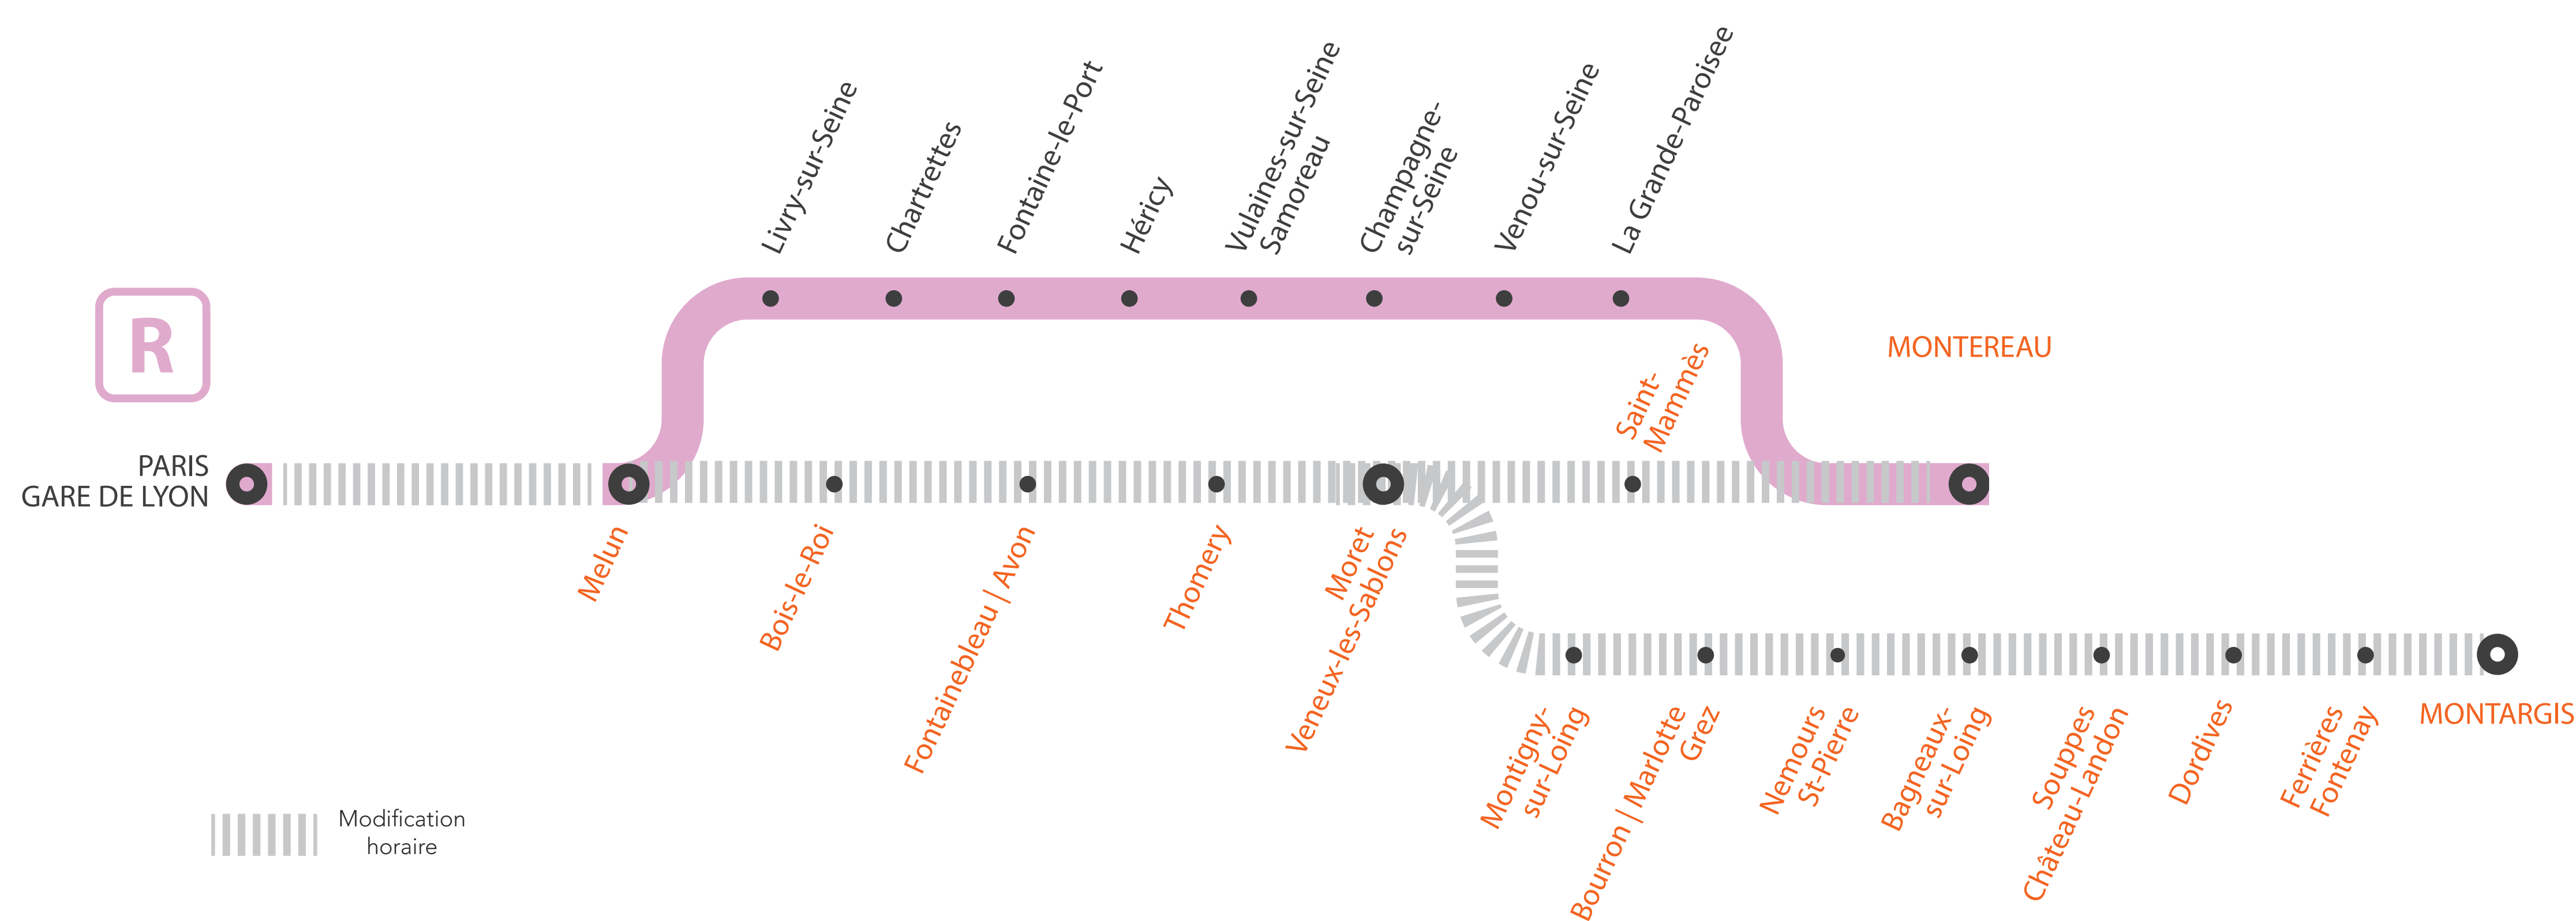

INFO TRAVAUX

MODIFICATION DES HORAIRES ENTRE PARIS GARE DE LYON ET MONTEREAU VIA MORET ENTRE PARIS GARE DE LYON ET MONTARGIS SAMEDI ET DIMANCHE

AVRIL

6

et

7

+ D'INFORMATION

- au guichet
- sur l'appli SNCF
- sur [maligned.transilien.com](https://www.maligned.transilien.com)
- sur @RERD_SNCF
- sur [transilien.com](https://www.transilien.com)

ALLONGEMENT DU TEMPS DE TRAJET

+ 10 À 25 MN

COVOITURAGE **id VROOM**

Pendant les travaux, covoiturez.
Transilien vous offre votre trajet.*
*Offre soumise à conditions

MODIFICATIONS HORAIRES

ENTRE PARIS LYON ET MONTEREAU

ENTRE MELUN ET MONTEREAU

ENTRE PARIS LYON ET MONTARGIS

SAMEDI 6 ET DIMANCHE 7 AVRIL

FICHE HORAIRES

TRAINS

Samedi 6 avril

Paris Lyon > Melun > Montereau / Montargis

Samedi 6 avril, à partir de 22h00, les horaires de départ de Paris Lyon sont avancés de 4 à 8 minutes

	GAMA	GAMA	KUMO	GAMA	KUMO	GAMA	KAMO	KAMO
PARIS-GARE-DE-LYON	20:18	21:16	21:46	22:12	22:38	23:11	23:39	0:39
MELUN	20:43	21:43	22:13	22:42	23:12	23:42	0:13	1:12
BOIS-LE-ROI	20:49	21:49	22:19	22:48	23:18	23:48	0:19	1:18
FONTAINEBLEAU FORÊT								
FONTAINEBLEAU-AVON	20:55	21:56	22:26	22:55	23:25	23:55	0:26	1:25
THOMERY	21:00	22:00		23:00		0:00	0:31	1:29
MORET-VEUX-LES-SABLONS	21:04	22:05	22:33	23:04	23:32	0:04	0:35	1:34
MONTIGNY-SUR-LOING	21:12	22:12		23:12		0:11		
BOURRON-MARLOTTE-GREZ	21:16	22:16		23:16		0:15		
NEMOURS-ST-PIERRE	21:23	22:23		23:23		0:22		
BAGNEAUX-SUR-LOING	21:28	22:28		23:28		0:27		
SOUPPES-CHÂTEAU-LANDON	21:35	22:35		23:35		0:34		
DORDIVES	21:40	22:40		23:40		0:39		
FERRIÈRES-FONTENAY	21:46	22:46		23:46		0:45		
MONTARGIS	21:55	22:55		23:55		0:55		
ST-MAMMES			22:35		23:34		0:37	1:36
MONTEREAU			22:44		23:43		0:44	1:43