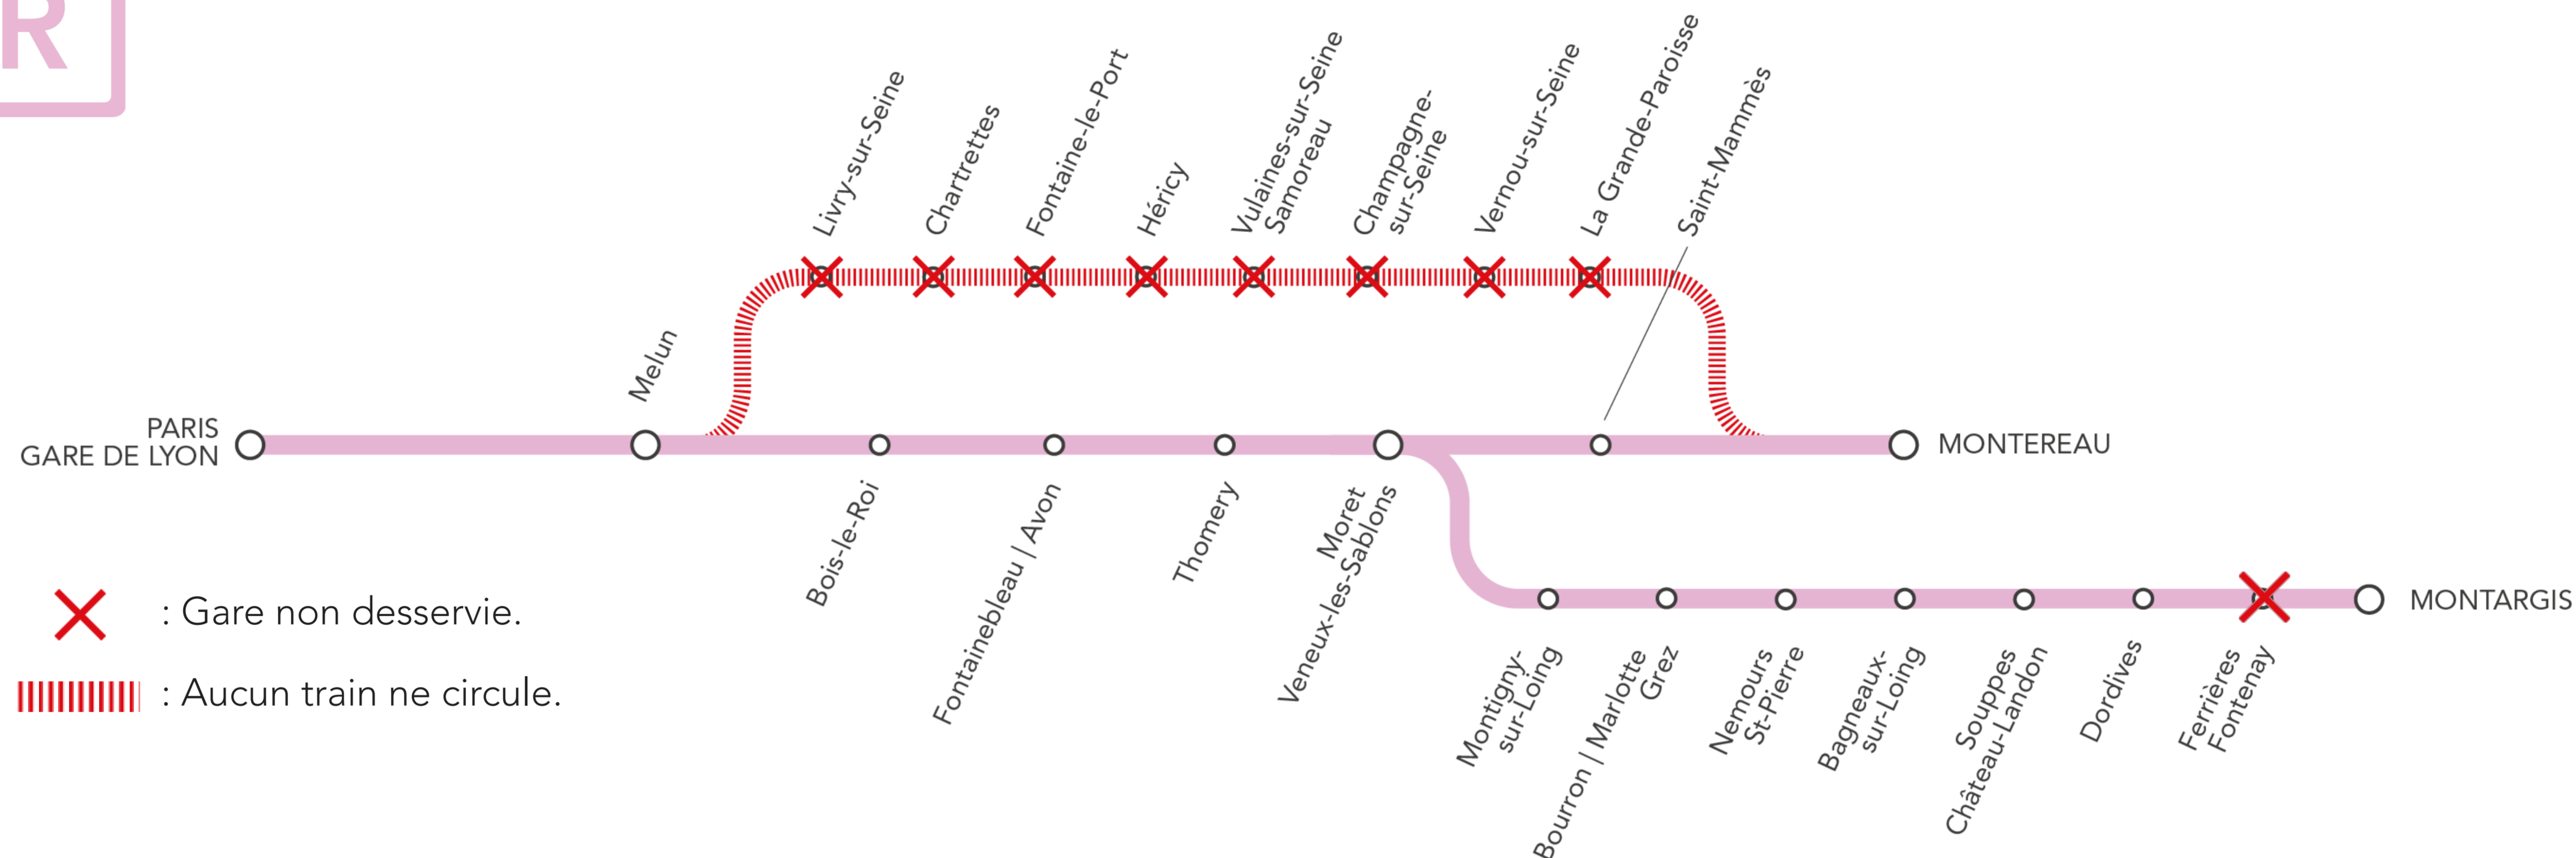

LIGNE R

LE DIMANCHE 3 JUIN TRAFIC TRÈS PERTURBÉ

CES HORAIRES SONT SUSCEPTIBLES D'ÉVOLUER.
AVANT VOTRE TRAJET, VÉRIFIEZ L'HORAIRE DE VOTRE TRAIN
DANS LA RUBRIQUE « GARES » DE L'APPLICATION SNCF.

- ligne R

SENS SUD->NORD

	891000	151912	891242	151932	17756	151944	152950	152954	151960	151966	5914
MONTEREAU	5:16		8:47		11:47		12:15	14:22			
ST-MAMMES	5:24						12:22	14:29			
LA GRANDE-PAROISSE											
VERNOU-SUR-SEINE											
CHAMPAGNE-SUR-SEINE											
VULAINES-SUR-SEINE											
HÉRICY											
FONTAINE-LE-PORT											
CHARTRETTES											
LIVRY-SUR-SEINE											
MONTARGIS		5:07		8:07		11:07			15:07	17:07	17:52
FERRIÈRES-FONTENAY											
DORDIVES		5:21		8:20		11:20			15:21	17:21	
SOUPPES-CHÂTEAU-LANDON		5:25		8:24		11:24			15:25	17:25	
BAGNEAUX-SUR-LOING		5:31		8:30		11:30			15:31	17:31	
NEMOURS-ST-PIERRE		5:36		8:35		11:35			15:36	17:36	
BOURRON-MARLOTTE-GREZ		5:42		8:41		11:41			15:42	17:42	
MONTIGNY-SUR-LOING		5:46		8:45		11:45			15:46	17:46	
MORET-VEUX-LES-SABLONS	5:27	5:54		8:53		11:54	12:26	14:33	15:54	17:54	
THOMERY		5:58		8:57		11:57			15:58	17:58	
FONTAINEBLEAU-AVON	5:34	6:03	8:56	9:02	11:56	12:02	12:33	14:40	16:03	18:03	
BOIS-LE-ROI	5:41	6:09		9:08		12:08	12:39	14:46	16:09	18:09	
MELUN	5:47	6:15	9:04	9:14	12:04	12:14	12:45	14:52	16:15	18:15	
PARIS-GARE-DE-LYON	6:14	6:51	9:32	9:50	12:28	12:50	13:21	15:21	16:51	18:51	18:56