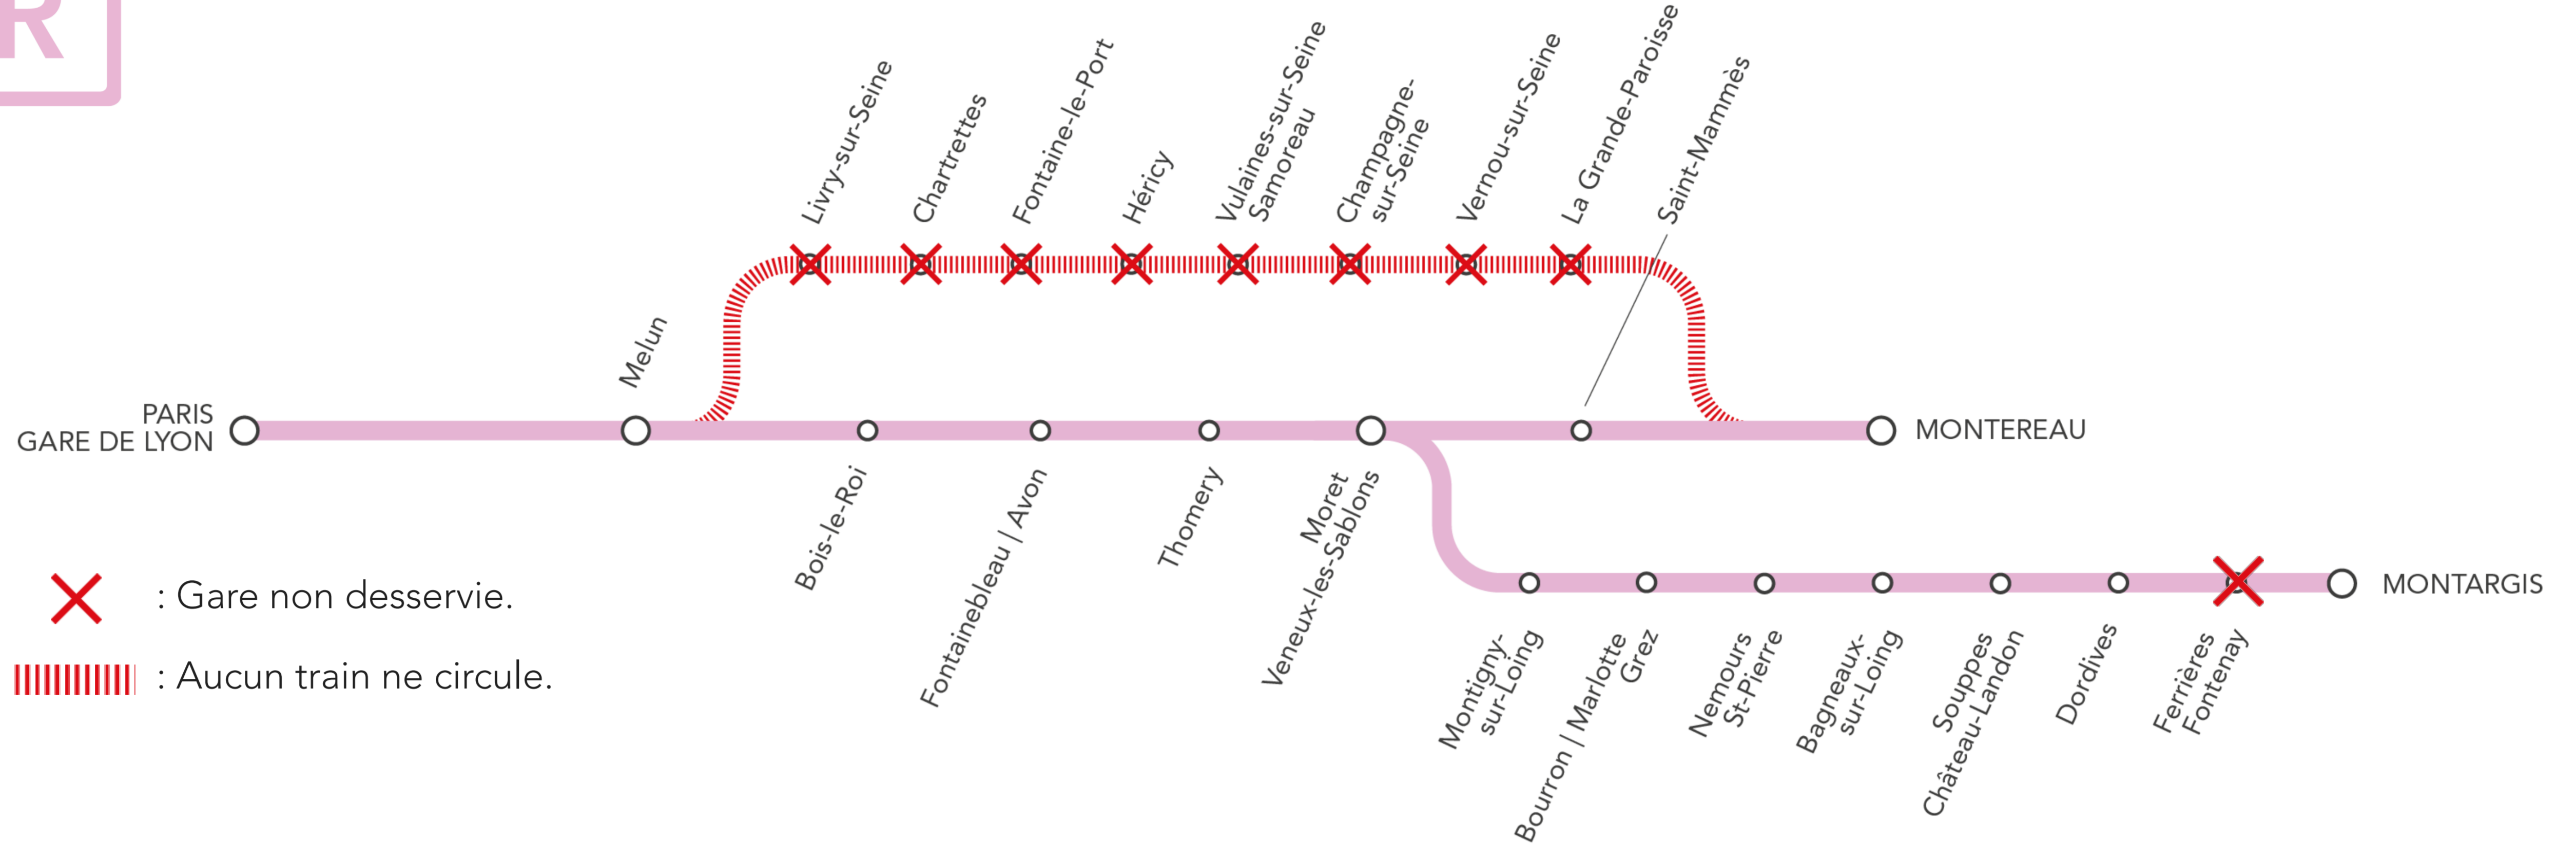

LIGNE R

LE DIMANCHE 3 JUIN TRAFIC TRÈS PERTURBÉ

CES HORAIRES SONT SUSCEPTIBLES D'ÉVOLUER.
AVANT VOTRE TRAJET, VÉRIFIEZ L'HORAIRE DE VOTRE TRAIN
DANS LA RUBRIQUE « GARES » DE L'APPLICATION SNCF.

- ligne R

X : Gare non desservie.

||||||| : Aucun train ne circule.

SENS SUD->NORD

	891000	151912	891242	151932	17756	151944	152950	152954	151960	151966	5914
MONTEREAU	5:16		8:47		11:47		12:15	14:22			
ST-MAMMES	5:24						12:22	14:29			
LA GRANDE-PAROISSE											
VERNOU-SUR-SEINE											
CHAMPAGNE-SUR-SEINE											
VULAINES-SUR-SEINE											
HÉRICY											
FONTAINE-LE-PORT											
CHARTRETTES											
LIVRY-SUR-SEINE											
MONTARGIS		5:07		8:07		11:07			15:07	17:07	17:52
FERRIÈRES-FONTENAY											
DORDIVES		5:21		8:20		11:20			15:21	17:21	
SOUPPES-CHÂTEAU-LANDON		5:25		8:24		11:24			15:25	17:25	
BAGNEAUX-SUR-LOING		5:31		8:30		11:30			15:31	17:31	
NEMOURS-ST-PIERRE		5:36		8:35		11:35			15:36	17:36	
BOURRON-MARLOTTE-GREZ		5:42		8:41		11:41			15:42	17:42	
MONTIGNY-SUR-LOING		5:46		8:45		11:45			15:46	17:46	
MORET-VENEUX-LES-SABLONS	5:27	5:54		8:53		11:54	12:26	14:33	15:54	17:54	
THOMERY		5:58		8:57		11:57			15:58	17:58	
FONTAINEBLEAU-AVON	5:34	6:03	8:56	9:02	11:56	12:02	12:33	14:40	16:03	18:03	
BOIS-LE-ROI	5:41	6:09		9:08		12:08	12:39	14:46	16:09	18:09	
MELUN	5:47	6:15	9:04	9:14	12:04	12:14	12:45	14:52	16:15	18:15	
PARIS-GARE-DE-LYON	6:14	6:51	9:32	9:50	12:28	12:50	13:21	15:21	16:51	18:51	18:56