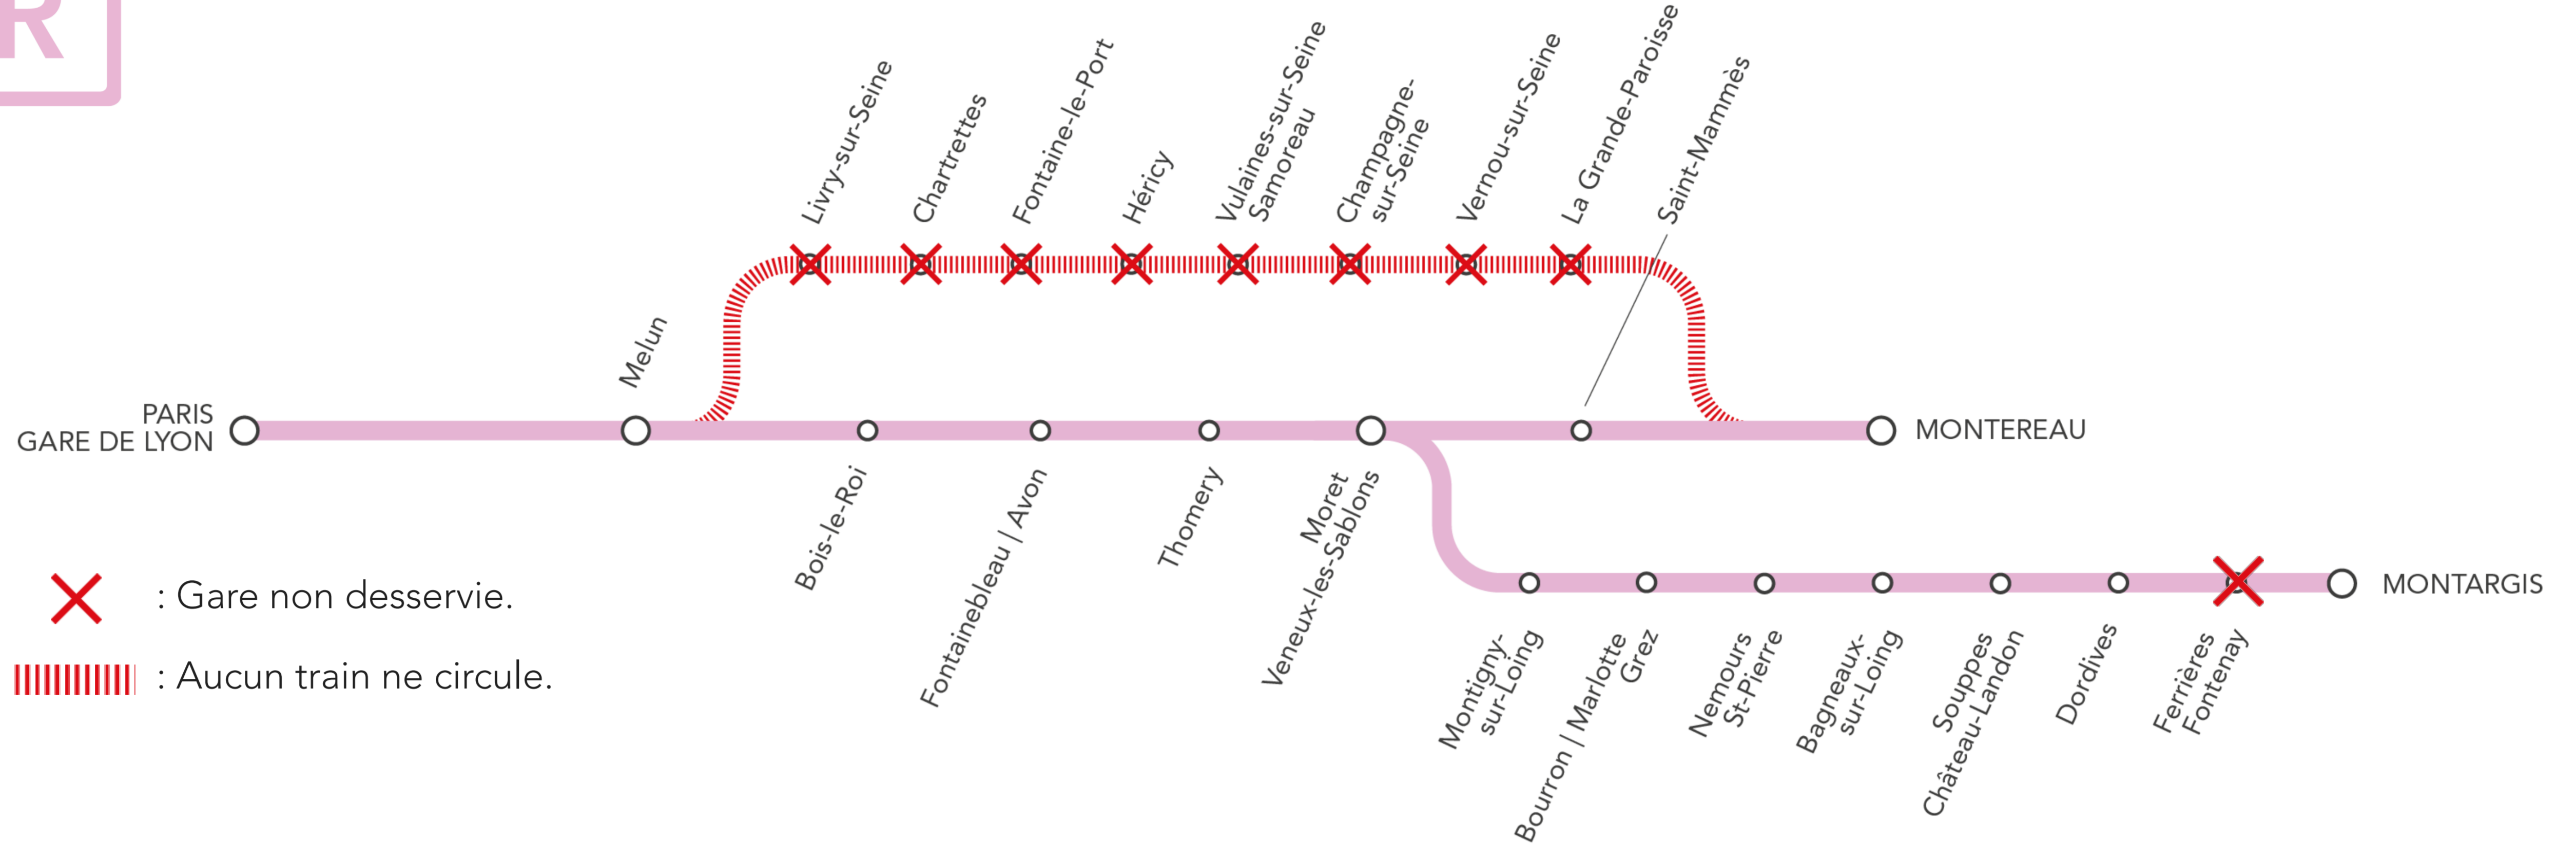

LIGNE R

LE SAMEDI 2 JUIN TRAFIC TRÈS PERTURBÉ

CES HORAIRES SONT SUSCEPTIBLES D'ÉVOLUER.
AVANT VOTRE TRAJET, VÉRIFIEZ L'HORAIRE DE VOTRE TRAIN
DANS LA RUBRIQUE « GARES » DE L'APPLICATION SNCF.

S2- ligne R

SENS SUD->NORD

	891000	151912	891240	891200	151932	151944	152950	152954	151960	151966	5916
MONTEREAU	5:16		6:46	8:47			12:15	14:22			
ST-MAMMES	5:24						12:22	14:29			
LA GRANDE-PAROISSE											
VERNOU-SUR-SEINE											
CHAMPAGNE-SUR-SEINE											
VULAINES-SUR-SEINE											
HÉRICY											
FONTAINE-LE-PORT											
CHARTRETTES											
LIVRY-SUR-SEINE											
MONTARGIS		5:07			8:07	11:07			15:07	17:07	19:52
FERRIÈRES-FONTENAY											
DORDIVES		5:21			8:20	11:20			15:21	17:21	
SOUPPES-CHÂTEAU-LONDON		5:25			8:24	11:24			15:25	17:25	
BAGNEAUX-SUR-LOING		5:31			8:30	11:30			15:31	17:31	
NEMOURS-ST-PIERRE		5:36			8:35	11:35			15:36	17:36	
BOURRON-MARLOTTE-GREZ		5:42			8:41	11:41			15:42	17:42	
MONTIGNY-SUR-LOING		5:46			8:45	11:45			15:46	17:46	
MORET-VENEUX-LES-SABLONS	5:27	5:54			8:53	11:53	12:26	14:33	15:54	17:54	
THOMERY		5:58			8:57	11:57			15:58	17:58	
FONTAINEBLEAU-AVON	5:34	6:03	6:54	8:55	9:02	12:02	12:33	14:40	16:03	18:03	
BOIS-LE-ROI	5:41	6:09			9:08	12:08	12:39	14:46	16:09	18:09	
MELUN	5:47	6:15	7:01	9:02	9:14	12:14	12:45	14:52	16:15	18:15	
PARIS-GARE-DE-LYON	6:14	6:51	7:26	9:27	9:50	12:50	13:21	15:21	16:51	18:51	20:57