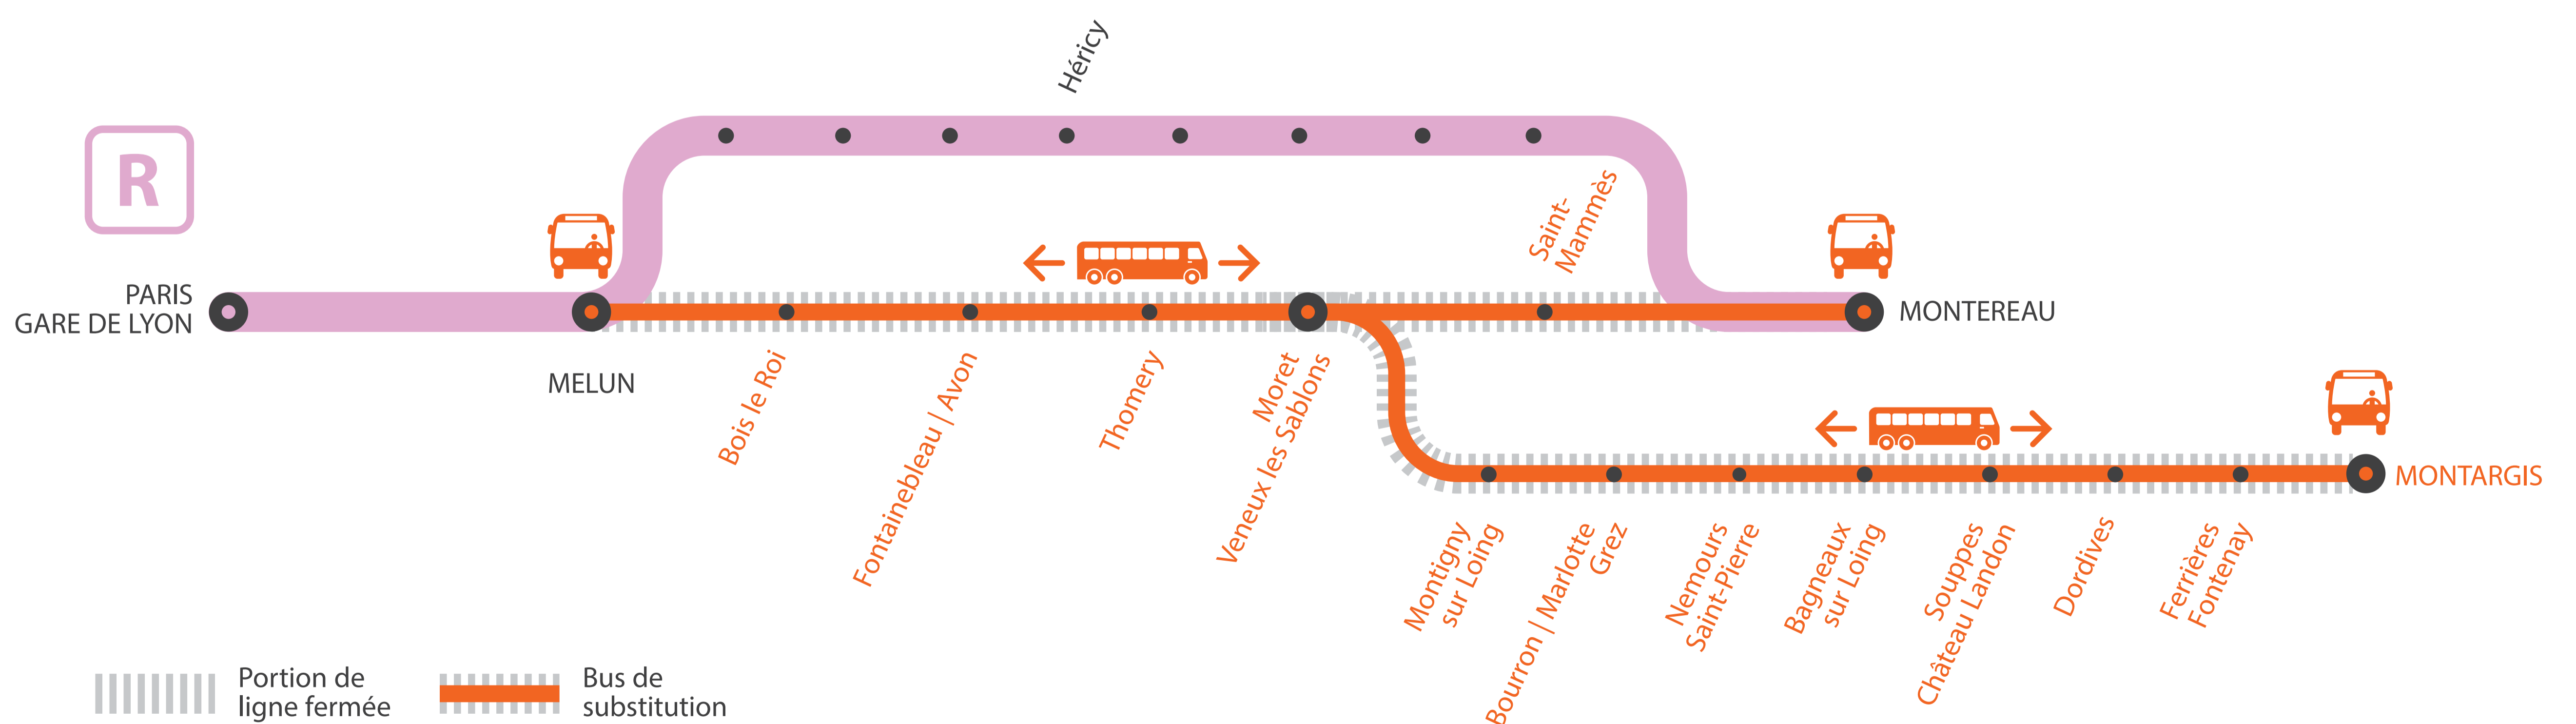

## DESSERTE DES GARES MODIFIÉE ENTRE MELUN ET MONTEREAU VIA MORET

OCTOBRE :

L	M	M	J	V	S	D
						1
2	3	4	5	6	7	8
9	10	11	12	13	14	15
16	17	18	19	20	21	22
23	24	25	26	27	28	29
30	31					

NOVEMBRE :

L	M	M	J	V	S	D
			1	2	3	4
5	6	7	8	9	10	11
12	13	14	15	16	17	18
19	20	21	22	23	24	25
26	27	28	29	30		

DÉCEMBRE :

L	M	M	J	V	S	D
						1
2	3	4	5	6	7	8
9	10	11	12	13	14	15
16	17	18	19	20	21	22
23	24	25	26	27	28	29
30	31					

**➔** **Aucun train** à partir de **23h de Melun à Montereau via Moret** en direction de Montereau.  
Les trains sont directs de Melun à Montereau.

**➔** **Aucun train** à partir de **21h entre Melun et Montereau via Moret**.  
Les trains sont directs entre Melun et Montereau.

**➔** **Aucun train** à partir de **23h entre Melun et Montereau via Moret**.  
Les trains sont directs entre Melun et Montereau.

## AUCUN TRAIN À PARTIR DE 23H

ENTRE MELUN ET MONTEREAU *VIA* MORET

**DU LUNDI 6 AU VENDREDI 10 NOVEMBRE**

**DU LUNDI 20 AU VENDREDI 24 NOVEMBRE**

**DU LUNDI 4 AU VENDREDI 8 DÉCEMBRE**

**DU LUNDI 18 AU VENDREDI 22 DÉCEMBRE**