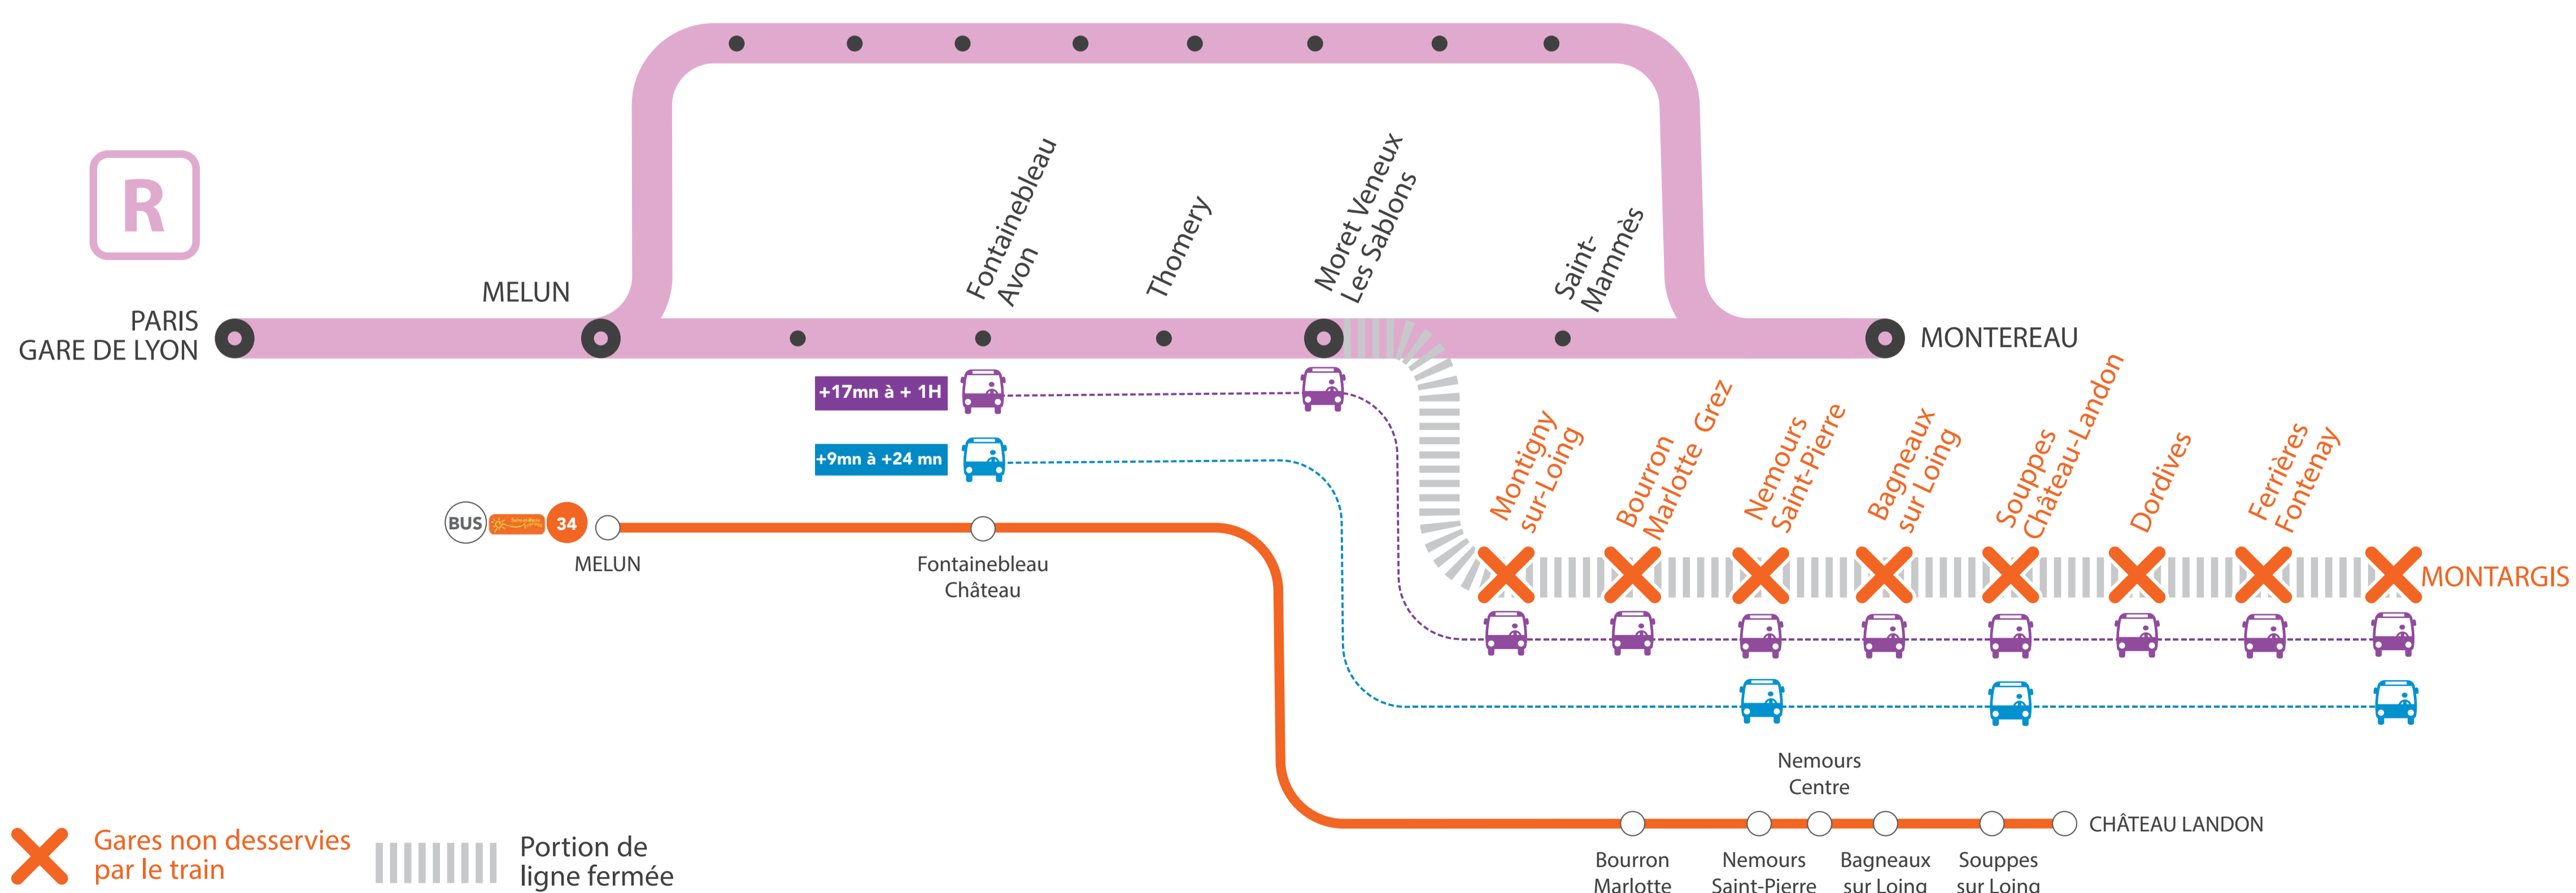

➔ **Aucun train** à partir de **20h15** entre **Montigny et Montargis**, puis **entre Melun et Montargis** à partir de **23h30**.

➔ **Aucun train** à partir de **20h15** entre **Montigny et Montargis**, puis **entre Melun et Montargis** à partir de **22h30**.

➔ **Aucun train** à partir de **20h15** entre **Montigny et Montargis**, puis **entre Melun et Montargis** à partir de **22h**.

**AUCUN TRAIN  
À PARTIR DE 20H15  
ENTRE MONTIGNY SUR LOING ET MONTARGIS  
À PARTIR DE 22H30  
ENTRE MELUN ET MONTARGIS**