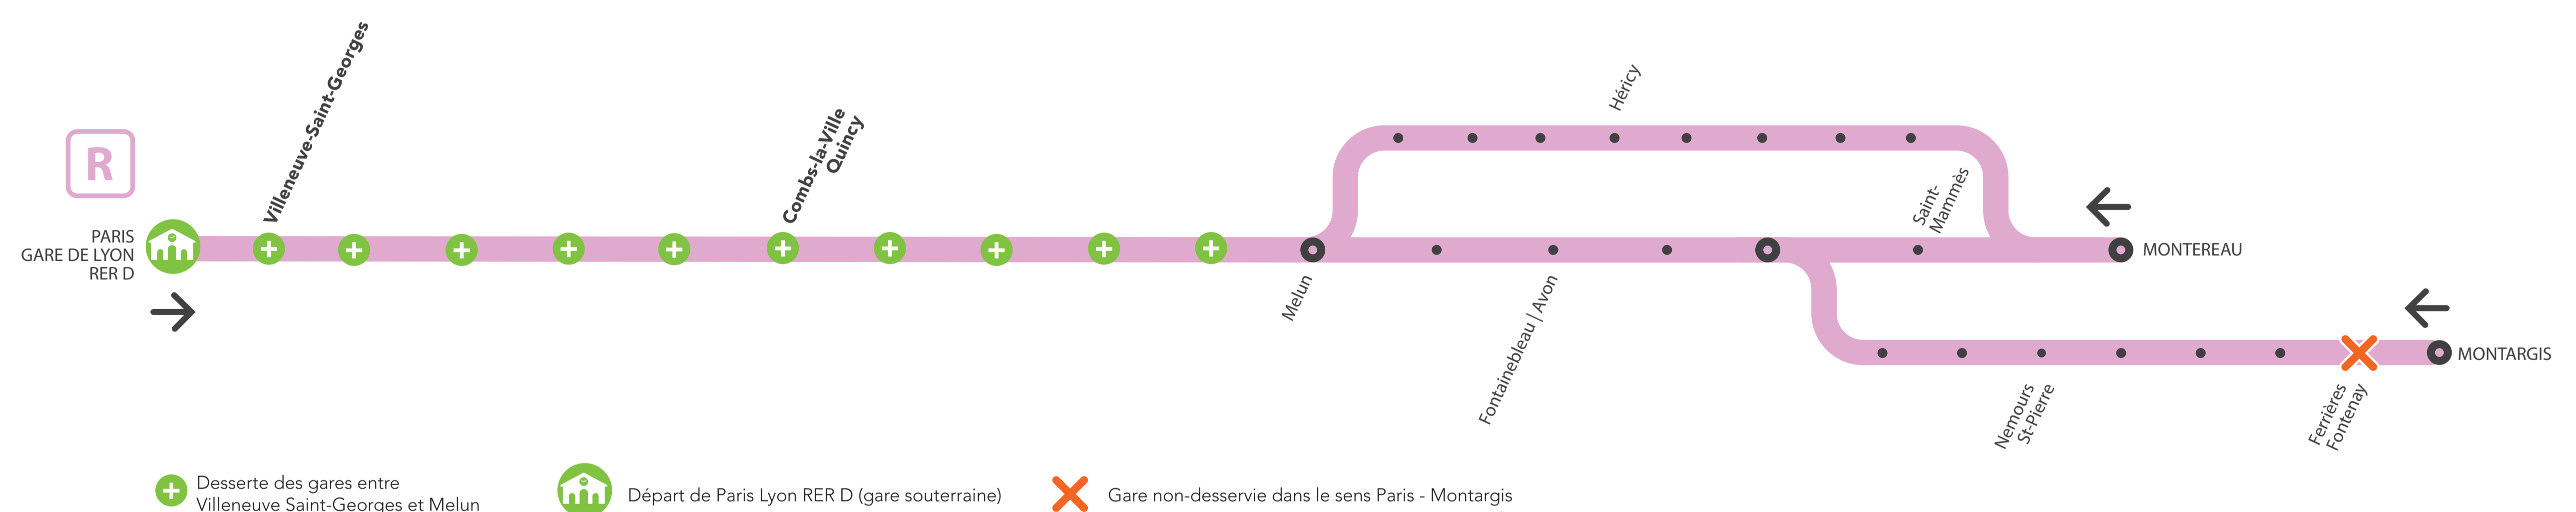

INFO TRAVAUX

DESSERTE DES GARES MODIFIÉES DE 5H00 À 21H30 ENTRE PARIS ET MONTEREAU/MONTARGIS

NOV.

25
et **26**

+ D'INFORMATION

- au guichet
- sur transilien.com
- sur l'appli SNCF
- sur le blog de ligne

➤ Attention, départ de vos trains à Paris Gare de Lyon RER D.

ALLONGEMENT DU TEMPS DE TRAJET

Paris **+ 15 MIN** Montereau

COVOITURAGE **id VROOM**

Pendant les travaux, covoiturez.
Transilien vous offre votre trajet.*

*Offre soumise à conditions

NIVEAU DE PERTURBATION :

MODIFICATION DE LA DESSERTTE DE VOS GARES DE 5H00 À 21H30

ENTRE PARIS GARE DE LYON ET MONTEREAU/MONTARGIS
LE WEEK-END DES 25 ET 26 NOVEMBRE

FICHE HORAIRES TRAIN

SAMEDI 25 NOVEMBRE

Paris Gare de Lyon RER D ➤ Montereau / Montargis

- De 6h12 à 20h12 les trains partent de Paris Gare de Lyon RER D.
 - Tous les **départs** des trains sont **avancés**.
 - Les trains ne desservent pas Ferrières Fontenay. Pour vous rendre dans cette gare, merci de rejoindre Montargis et d'emprunter un train en direction de Paris. Sauf le GAMO de 23h19 au départ de Paris Lyon.
 - Les trains desservent les gares entre Villeneuve Saint-Georges et Melun.
- Prévoir allongement du temps de parcours de 10 à 15 minutes environ.**