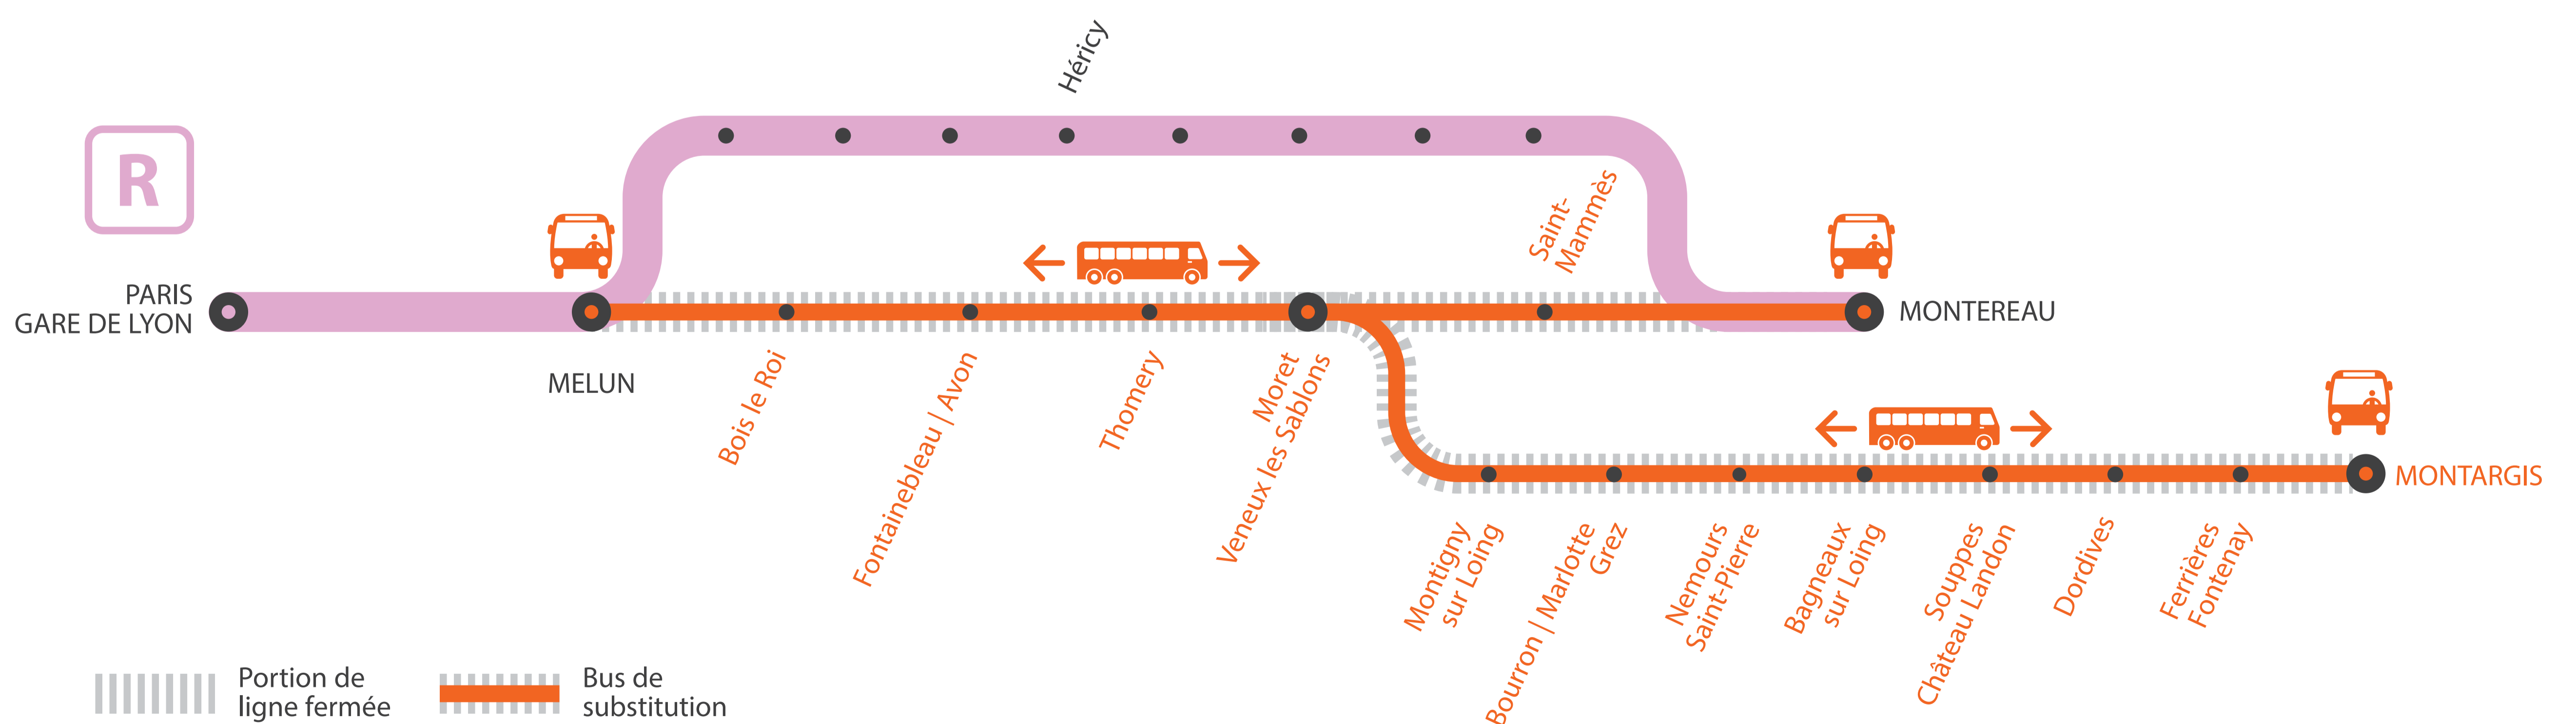

➔ **Aucun train** à partir de **23h de Melun à Montereau via Moret** en direction de Montereau.
Les trains sont directs de Melun à Montereau.

➔ **Aucun train** à partir de **21h entre Melun et Montereau via Moret**.
Les trains sont directs entre Melun et Montereau.

➔ **Aucun train** à partir de **23h entre Melun et Montereau via Moret**.
Les trains sont directs entre Melun et Montereau.

AUCUN TRAIN À PARTIR DE 21H ENTRE MELUN ET MONTEREAU VIA MORET DU LUNDI 16 AU VENDREDI 20 OCTOBRE DU LUNDI 30 OCTOBRE AU VENDREDI 3 NOVEMBRE

FICHE HORAIRES TRAINS + BUS

Paris Gare de Lyon ➤ Montereau via Moret Veneux les Sablons

- **Aucun train à partir de 21h entre Melun et Montereau via Moret Veneux les Sablons jusqu'au dernier train.** Les trains sont **détournés par Héricy**, ils sont **directs entre Melun et Montereau**.
 - **Dernier train** depuis Paris Lyon en direction de Montereau via Moret : **19h19**
 - Les trains KUMO de 20h49 et 21h49 desservent exceptionnellement la gare de Villeneuve Saint-Georges les vendredis 20 octobre et 3 novembre.
 - Départ du train KUMO de 20h49 à Paris Gare de Lyon RER D les vendredis 20 et 3 novembre.
- Un service de bus est mis en place au départ de Melun. Horaires ci-dessous :

*Les horaires sont susceptibles d'être modifiés.

Montereau ➤ Paris Gare de Lyon via Moret Veneux les Sablons

- **Aucun train à partir de 21h entre Montereau et Melun via Moret Veneux les Sablons jusqu'au dernier train.** Les trains sont **détournés par Héricy**, ils sont **directs entre Montereau et Melun**.
 - **Dernier train** depuis Montereau en direction de Paris Lyon via Moret : **20h09**
- Un service de bus est mis en place au départ de Montereau. Horaires ci-dessous :