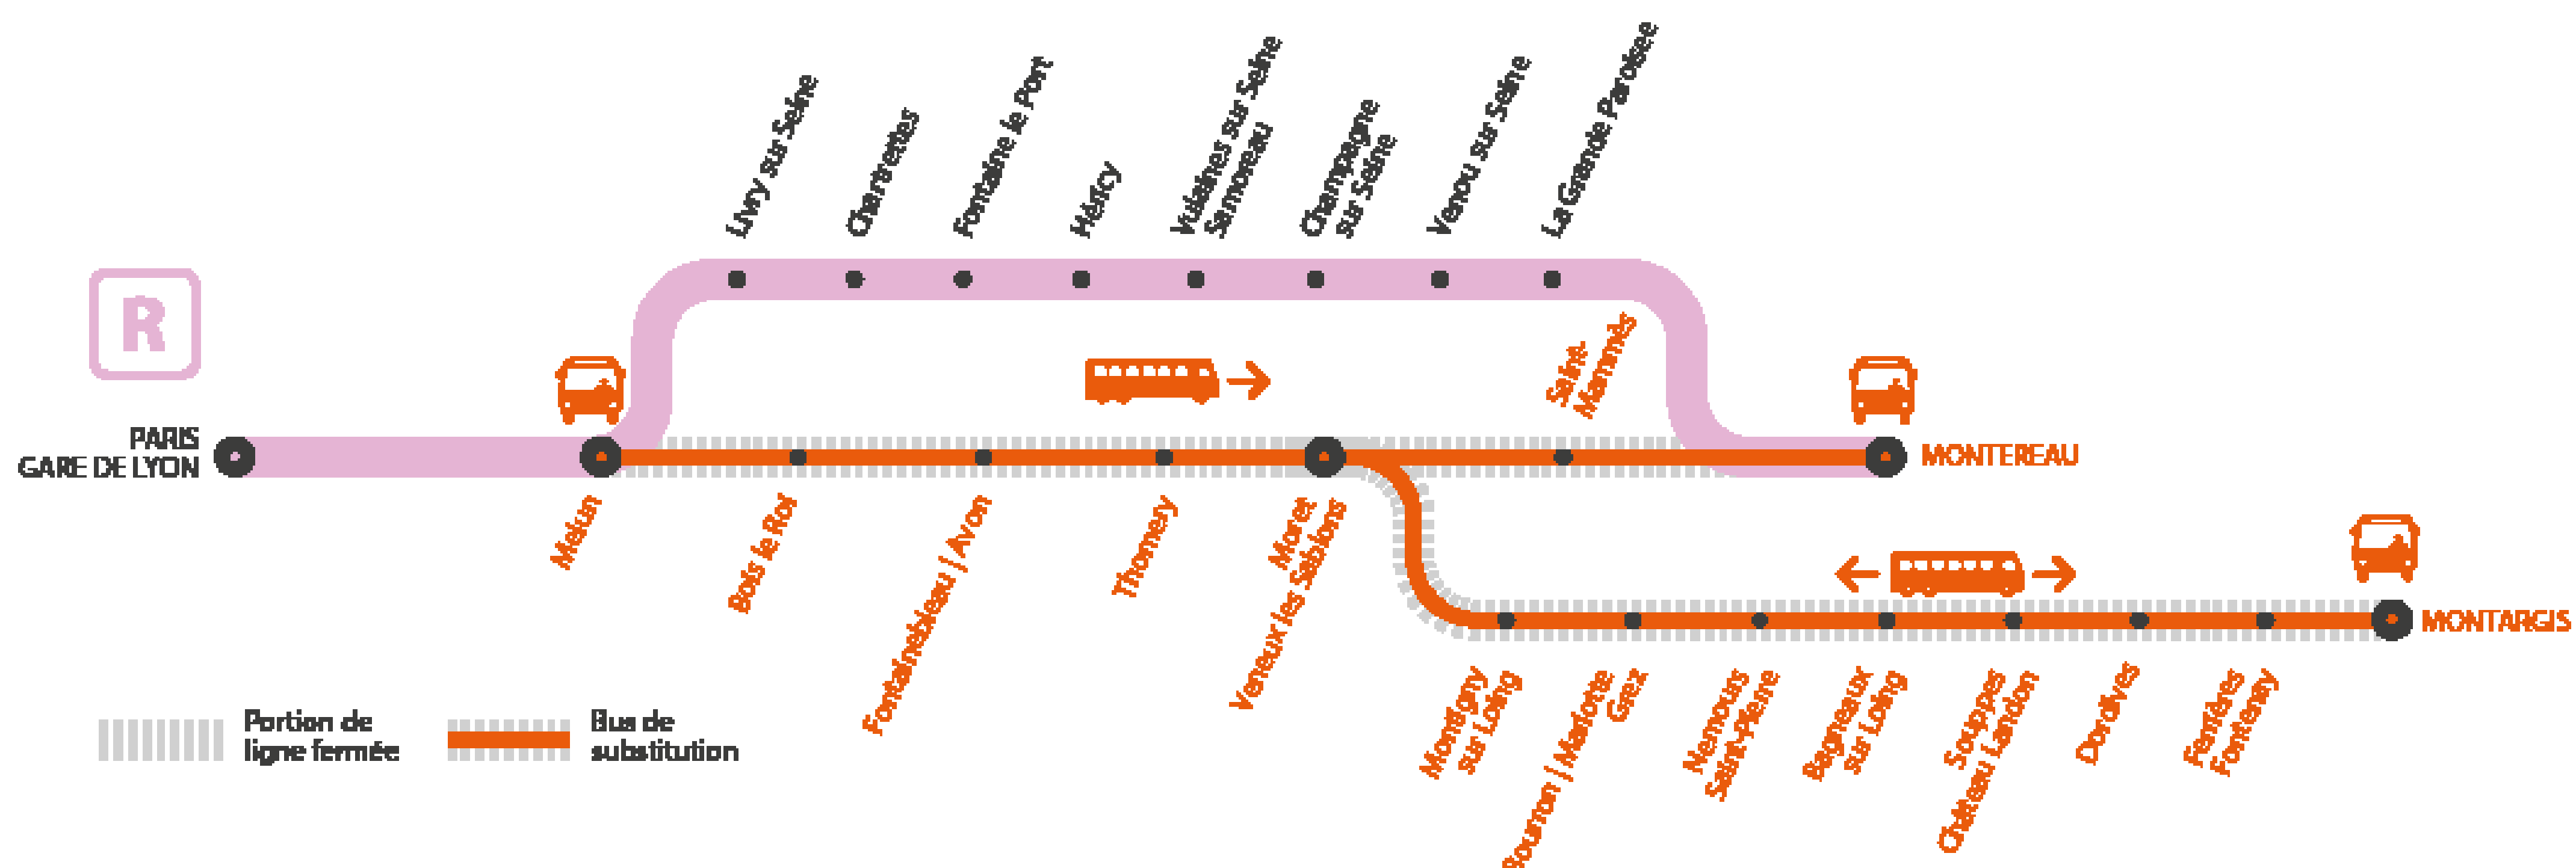

## MODIFICATIONS HORAIRES

ENTRE MELUN ET MONTARGIS

ENTRE MELUN ET MONTEREAU *via MORET*

## LIGNE R FERMÉE

À PARTIR DE 23H00 ENTRE MELUN ET MONTARGIS

À PARTIR DE 23H30 ENTRE MELUN ET MONTEREAU *via MORET*

DU LUNDI AU VENDREDI

DÉC.

7

au 11

### BUS DE SUBSTITUTION / ALLONGEMENT DE TRAJET

Melun

Montargis  
Monterea  
via Moret

+ 15MIN  
à + 1H25  
+ 60 MIN

### LIGNE R FERMÉE À PARTIR DE 23H30 ENTRE MELUN ET MONTEREAU *via MORET*

DU LUNDI AU VENDREDI

**Du lundi 07 au vendredi 11 décembre**